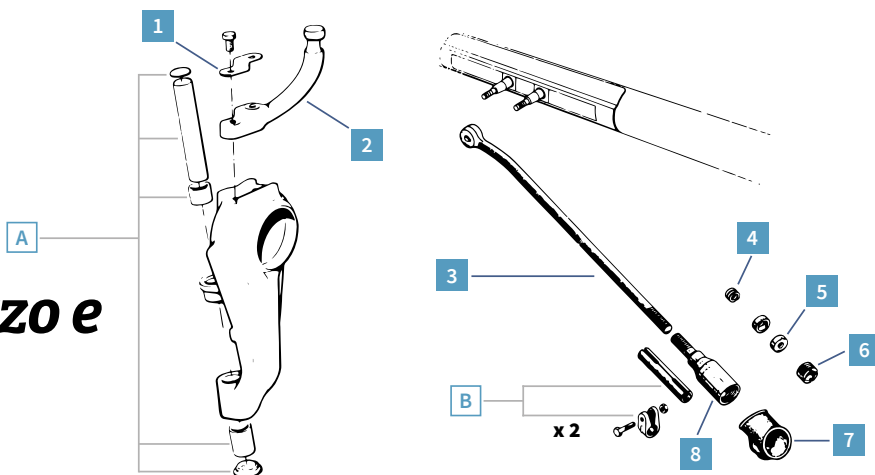

Perno sterzo e sterzo

REF.	DESCRIZIONE	MODELLO	PAGINA	PREZZO CLUB
1	1005415 Fermo vite testina	2CV M D	67	3,88 €
2	1005410 Testina sinistra	2CV M D	67	137,27 €
2	1005420 Testina destra	2CV M D	67	137,27 €
3	1005400 Barra di rinvio sterzo	2CV M D	67	87,11 €
4	1005408 Molla testina	2CV M D	66	9,84 €
5	1005406 Sede rotula sterzo	2CV M D	66	15,94 €
6	1005407 Dado terminale barra di rinvio sterzo	2CV M D	66	5,30 €
7	1005321 Soffietto giunto dello sterzo (2x)	2CV M D	67	25,80 €
8	1005402 Terminale barra di rinvio sterzo sinistro	2CV M D	66	48,87 €
A	1005501 Perno sterzo originale (serie)	2CV M D	68	90,61 €
B	1005398 Manicotto barra di rinvio sterzo	2CV M D	67	31,50 €