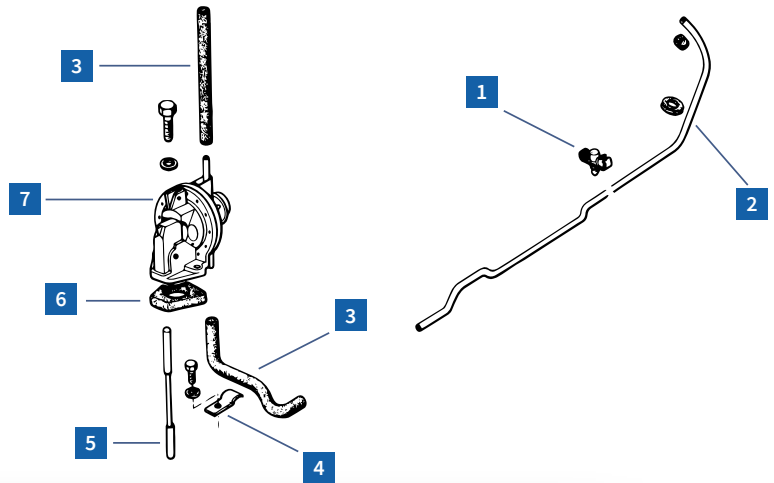

Pompa benzina

REF.	DESCRIZIONE	MODELLO	PAGINA	PREZZO CLUB
1 1010235	Kit graffette fissaggio tubo benzina (x8)	2CV M D	35	10,62 €
2 1010220	Tubo carburante (Ø 6 mm, lunghezza 250 cm)	2CV M D	35	25,80 €
3 1010210	Tubo benzina (500 mm)	2CV M D	34	11,91 €
4 1010215	Staffa fissaggio tubo carburante	2CV M D	34	6,47 €
5 1010200	Astina pompa benzina	2CV M D	36	12,56 €
6 1010160	Distanziale pompa benzina	2CV M D	36	12,69 €
7 1010150	Pompa benzina originale	2CV M D	36	55,35 €
7 1536150	Pompa benzina	2CV M D	36	50,03 €