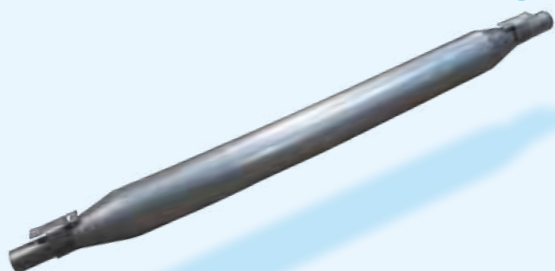

Motorino d avviamento 12V

Prezzo **129,50€**
Club 20% **103,60€**

4

MCC

PREZZO PIÙ BASSO

MCC

3

PREZZO PIÙ BASSO