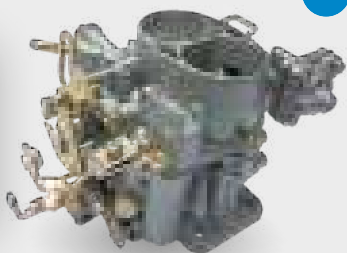

Spazzole alternatore ducellier

Prezzo **7,50€**
Club 20% **6€**

Prezzo
375,78 €
Club 20%
300,63 €

MCC

Ref. 1011403

2CV | M | D

Carburatore doppio corpo 26/35 SCIC

MCC