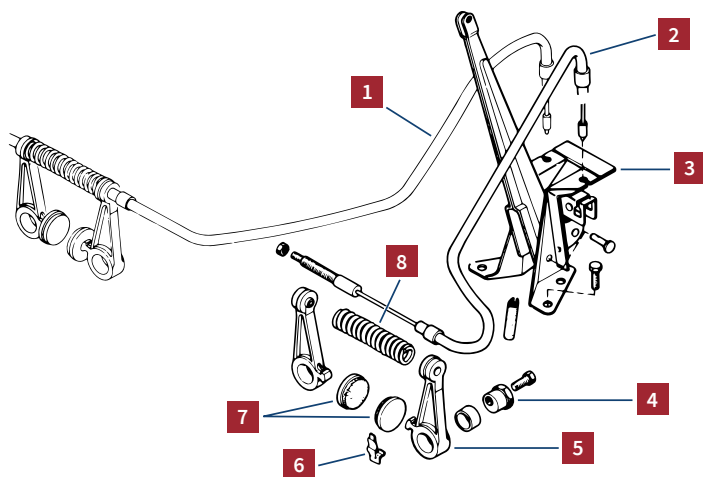

Freno a mano a disco

REF.	DESCRIZIONE	MODELLO	PAGINA	PREZZO CLUB
1 1001250	Cavo freno a mano sinistro nuovo modello (lungo) - dischi	2CV M D	84	17,24 €
2 1001240	Cavo freno a mano destro nuovo modello (corto) - dischi	2CV M D	84	17,11 €
3 1001210	Supporto leva freno a mano	2CV M D	84	116,53 €
4 1001057	Centratore freno a mano	2CV M D	85	4,78 €
5 1001056	Leva per freno a mano	2CV M D	85	64,68 €
6 1001718	Molla esterna pinza	2CV M D	89	2,19 €
6 1001719	Molla esterna pinza	2CV M D	89	2,19 €
7 1001058	Serie di 4 pastiglie per freno a mano (x4)	2CV M D	85	16,59 €
8 1001245	Molla cavo freno a mano	2CV M D	85	5,56 €