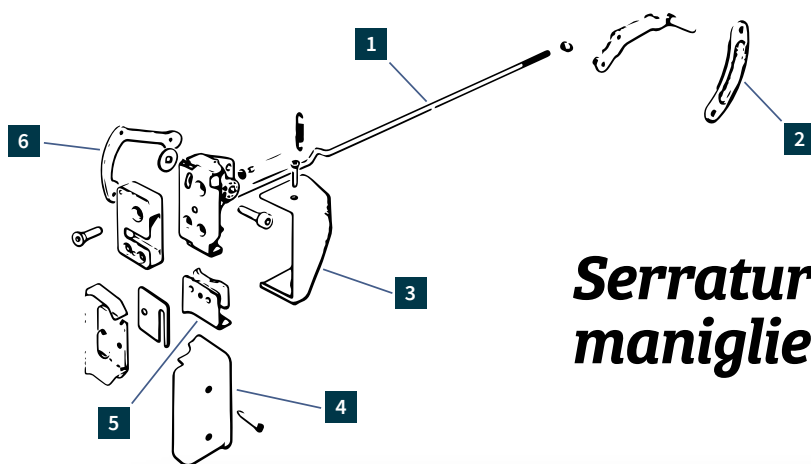

Serrature e maniglie 2CV

REF.	DESCRIZIONE	MODELLO	PAGINA	PREZZO CLUB
1 2432020	Asta comando apertura porte anteriori	2CV	236	28,78 €
2 2432053	Rifinitura sinistra apertura porta - Grigio	2CV	125	5,30 €
2 2432054	Rifinitura destra apertura porta - Grigio	2CV	125	5,30 €
3 2431700	Plastica copertura serratura porta anteriore	2CV	236	11,91 €
4 2431710	Plastica copertura riscontro piantana	2CV	236	10,62 €
5 0432400	Riscontro serratura porta sinistra nuovo modello	2CV M	237	60,28 €
5 0432500	Bocchetta serratura destra nuovo modello	2CV M	237	60,28 €
6 2432001	Piastra fissaggio serratura posteriore porta	2CV	236	11,13 €