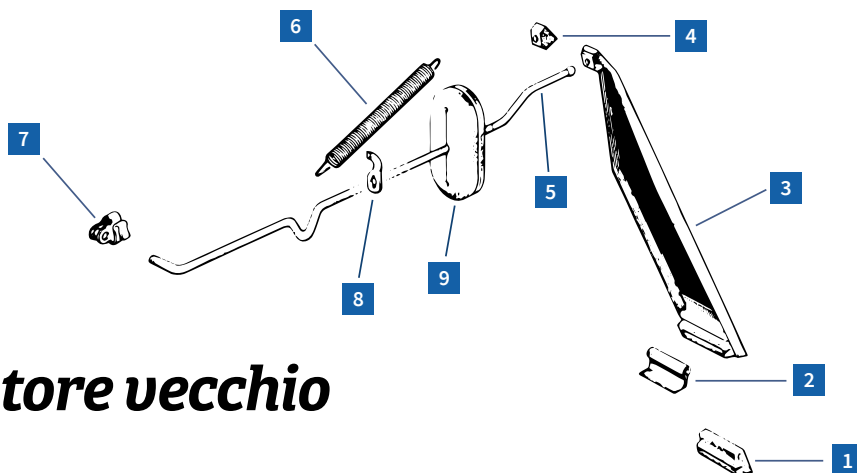

Kit acceleratore vecchio modello

REF.	DESCRIZIONE	MODELLO	PAGINA	PREZZO CLUB
1 1003240	Gommino inferiore pedale acceleratore vecchio modello	2CV M D	92	5,30 €
2 1003245	Supporto inferiore pedale acceleratore vecchio modello	2CV M D	92	8,41 €
3 1003200	Pedale acceleratore modello vecchio	2CV M D	92	22,55 €
4 1003220	Gommino superiore pedale acceleratore vecchio modello	2CV M D	92	2,58 €
5 1003210	Asta acceleratore	2CV M D	31	21,13 €
6 1003172	Molla per asta acceleratore mono corpo	2CV M D	31	8,02 €
7 1003230	Molletta asta acceleratore carburatore mono corpo	2CV M D	31	9,45 €
8 1003215	Graffetta centrale asta acceleratore	2CV M D	31	4,26 €
9 1003213	Guarnizione per asta acceleratore	M	31	9,58 €