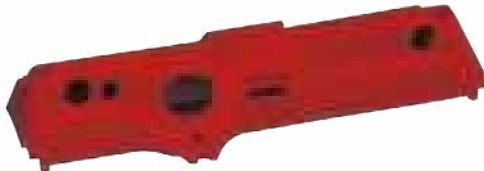

PREZZO PIÙ BASSO

3 colori

Ref. 050100010

M

Cruscotto vecchio modello - PMMA Rosso

Prezzo **168,38€**
Club 20% **134,71€**