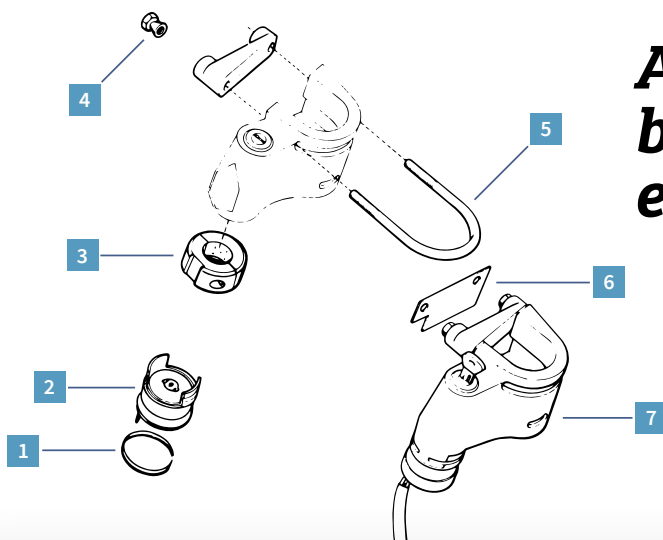

Antifurto/ bloccasterzo e contatti

REF.	DESCRIZIONE	MODELLO	PAGINA	PREZZO CLUB
1	1005019 Anello contatto 3 fili	2CV M D	62	4,01 €
2	1005020 Contatto 3 fili Méhari	M	63	37,07 €
2	3005020 Contatto 3 fili 2cv	2CV	60	37,07 €
3	1005012 Ghiera bloccasterzo	2CV M D	63	77,65 €
4	1005017 Dado fissaggio bloccasterzo	2CV M D	63	4,01 €
5	1005016 Staffa bloccasterzo	2CV M D	63	10,62 €
6	1005027 Spessore bloccasterzo	2CV M D	63	4,91 €
7	1005010 Blocchetto accensione originale	2CV M D	63	250,44 €