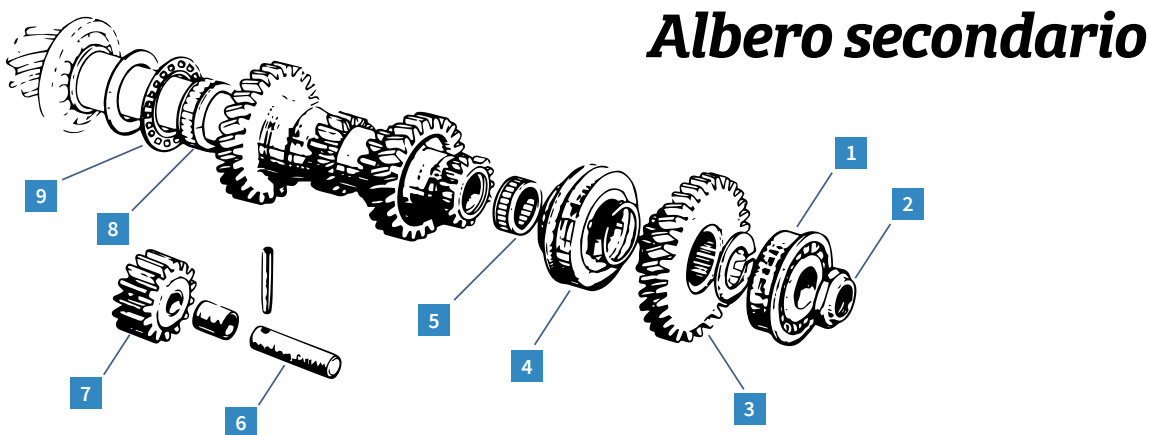

Albero secondario

REF.	DESCRIZIONE	MODELLO	PAGINA	PREZZO CLUB
1	1013725 Cuscinetto scatola cambio (20 x 52 x 57 x22 mm)	2CV M D	48	77,65 €
2	1013726 Dado tachimetro Méhari 4x2/2cv	2CV M D	50	8,28 €
3	1013723 Ruota di rinvio 4	2CV M D	-	220,23 €
4	1013721 Pignone quarto	2CV M D	-	194,31 €
5	1013720 Cuscinetto scatola del cambio	2CV M D	48	74,02 €
6	1013729 Asse pignone retromarcia	2CV M D	49	10,75 €
7	1013727 Pignone retromarcia	2CV M D	-	125,87 €
8	1013718 Cuscinetto scatola del cambio 29.5x33.5-18.5mm)	2CV M D	48	90,61 €
9	1013717 Cuscinetto scatola del cambio (46.70x30.00-1.92mm)	2CV M D	48	9,71 €