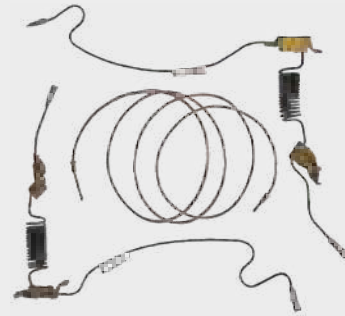

MCC

Ref. 10015400 2CV M D

Kit tubi freni posteriore 08