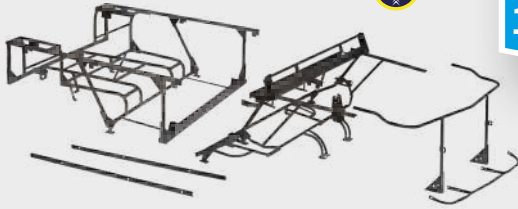

PREZZO PIÙ BASSO

Prezzo
2 190,66 €
Club 20%
1 752,53 €

Ref. 03090000

M

Kit tubolari Méhari vecchio modello - Neri (fino a 07/77)

PREZZO PIÙ BASSO