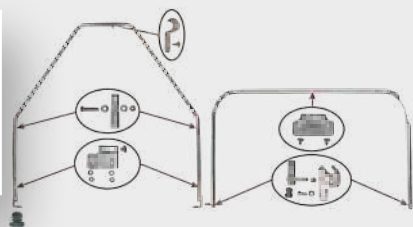

Ref. 2202010 2CV

Asta sostegno baule

Prezzo **25,80€**
Club 20% **20,64€**

Prezzo **246,16€**
Club 20% **196,93€**