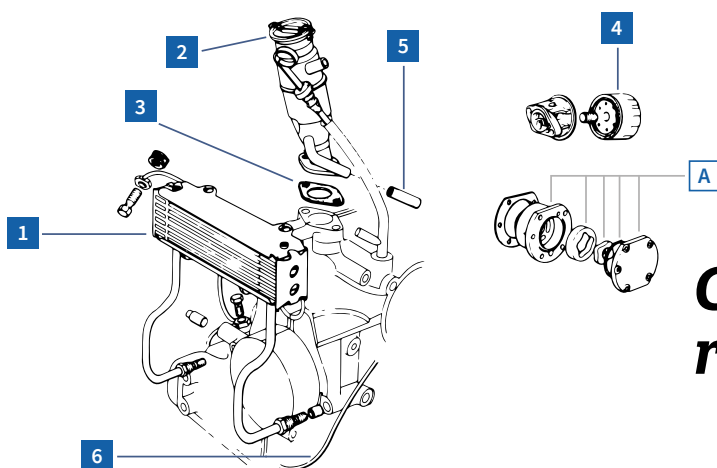

Circuito di olio e raffreddamento

REF.	DESCRIZIONE	MODELLO	PAGINA	PREZZO CLUB
1 1012531	Radiatore dell'olio adattabile 602cc	2CV M D	14	98,90 €
2 1012510	Rabbocco olio	2CV M D	23	126,64 €
3 1012520	Guarnizione rabbocco olio	2CV M D	22	5,17 €
4 1603200	Filtro dell'olio	2CV M D	22	9,32 €
5 1011550	Tubo rabbocco olio (sfiato motore)	2CV M D	33	4,65 €
6 1012538	Tubo di lubrificazione testata	2CV M D	17	64,68 €
A 1012540	Pompa olio	2CV M D	17	159,70 €