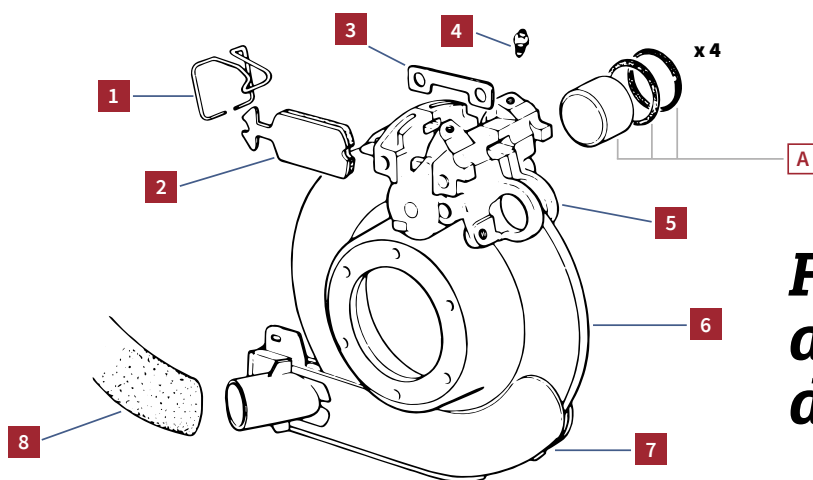

Freni anteriori e dischi

REF.	DESCRIZIONE	MODELLO	PAGINA	PREZZO CLUB
1	1001721 Molla fissaggio pastiglie freni anteriori	2CV M D	88	4,91 €
2	1001054 Serie di 4 pastiglie freno anteriore adattabili (x4)	2CV M D	77	25,80 €
3	1001051 Spessore pinza dischi	2CV M D	89	3,88 €
4	1001730 Vite spurgo freni 8	2CV M D	89	4,78 €
5	1001714 Pinza freno anteriore sinistra 08 LHM nuovo	2CV M D	89	148,29 €
6	1001060 Dischi freni anteriore (x2)	2CV M D	88	59,50 €
7	1001064 Deflettore aria sinistro freno anteriori	2CV M D	89	58,07 €
7	1001065 Deflettore aria destro freno anteriori	2CV M D	89	58,07 €
8	1001066 Manicotto raffreddamento dischi	2CV M D	89	19,18 €
A	1001160 Kit revisione pinze (x2)	2CV M D	89	59,50 €