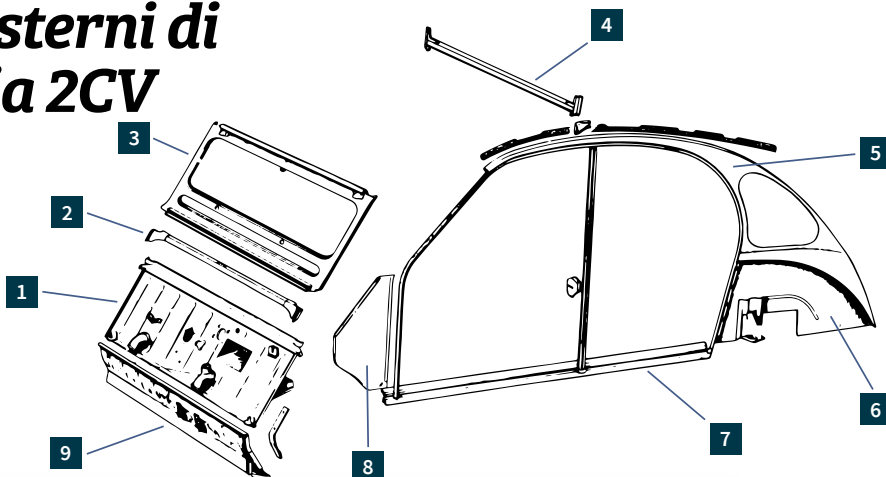

Elementi esterni di carrozzeria 2CV

REF.	DESCRIZIONE	MODELLO	PAGINA	PREZZO CLUB
1	3335015 Lamiera ripiano nuovo modello	2CV	133	285,05 €
2	3335020 Traversa inferiore	2CV	123	59,89 €
3	3335030 Telaio parabrezza 2cv originale	2CV	122	303,45 €
4	3335100 Traversa scocca parte posteriore originale	2CV	135	74,79 €
5	2300686 Lamiera fiancata parte posteriore sinistra adattabile	2CV	131	194,31 €
6	2300680 Passoruota posteriore sinistro	2CV	133	155,42 €
7	3335150 Bancale sinistro adattabile (dopo il 1963)	2CV	132	62,09 €
8	3335070 Lamiera laterale sinistra parte anteriore completa	2CV	134	57,17 €
9	3335001 Fondo sotto pedaliera originale	2CV	135	155,42 €