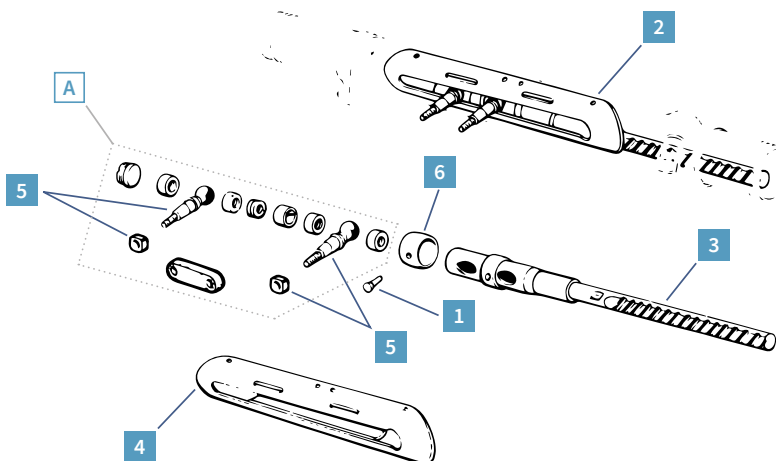

Sterzo a cremagliera

REF.	DESCRIZIONE	MODELLO	PAGINA	PREZZO CLUB
1	1005460 Rivetto boccola cremagliera	2CV M D	66	1,80 €
2	1005380 Cremagliera completa 8 denti	2CV M D	65	272,08 €
2	1005382 Cremagliera completa 7 denti	2CV M D	65	259,12 €
3	1005389 Cremagliera 7 denti (senza anello guida)	2CV M D	-	95,01 €
3	1005390 Cremagliera 8 denti (senza anello guida)	2CV M D	65	90,61 €
4	1005304 Guida cremagliera lon 289	2CV M D	65	90,61 €
5	1005302 Rotula per cremagliera sterzo (x2)	2CV M D	65	42,26 €
6	1005450 Anello guida cremagliera (34.00 mm)	2CV M D	66	29,04 €
6	1005452 Anello guida cremagliera (34.05 mm)	2CV M D	-	29,04 €
A	1005303 Kit revisione cremagliera sterzo	2CV M D	66	51,72 €