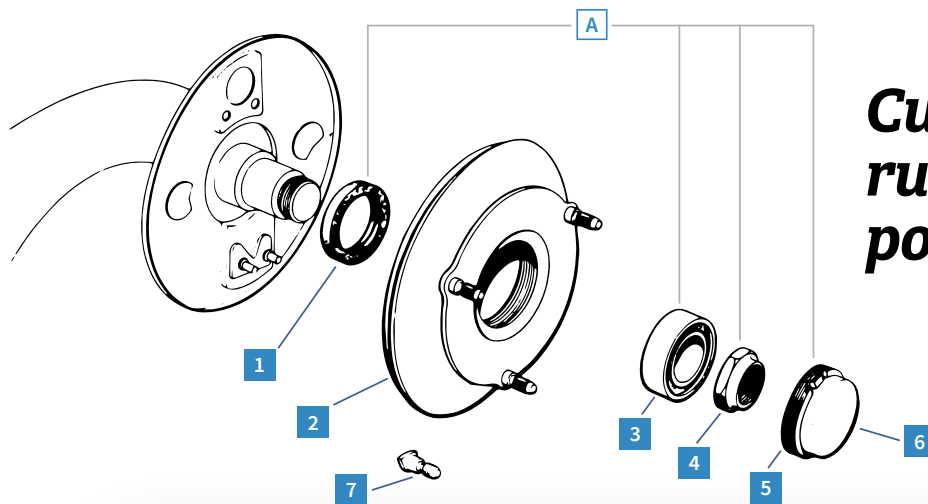

Cuscinetto ruota posteriore

REF.	DESCRIZIONE	MODELLO	PAGINA	PREZZO CLUB
1	1004110 Parapolvere cuscinetto	2CV M D	55	7,12 €
2	1006140 Tamburo freni posteriore	2CV M D	90	71,29 €
3	1004121 Cuscinetto ruota (72mm)	2CV M D	55	34,35 €
4	1006110 Dado tamburo posteriore	2CV M D	90	11,26 €
5	1004130 Ghiera cuscinetto	2CV M D	55	17,24 €
6	1006120 Tappo tamburo posteriore	2CV M D	55	11,91 €
6	1006125 Tappo tamburo posteriore	2CV M D	55	21,13 €
7	1006134 Bullone tamburo posteriore	2CV M D	91	25,80 €
A	1006121 Kit cuscinetto ruota posteriore	2CV M D	55	51,72 €