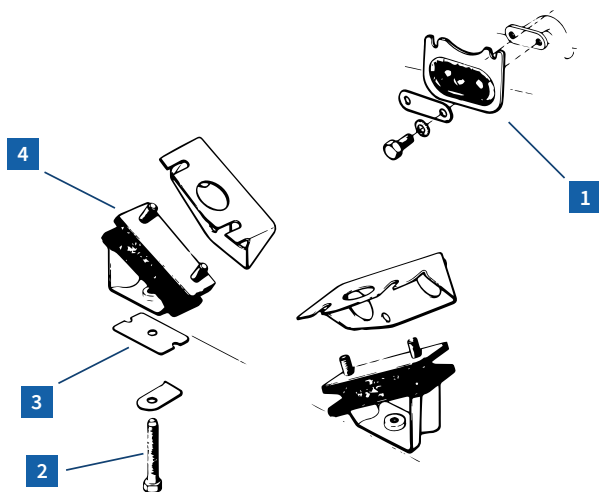

Bobina accensione, impianto elettrico e candele

REF.	DESCRIZIONE	MODELLO	PAGINA	PREZZO CLUB
1 1004500	Supporto cambio	2CV M D	47	25,80 €
2 1012620	Vite supporto motore (x2)	2CV M D	18	5,69 €
3 1012605	Spessore supporto motore	2CV M D	18	4,26 €
4 1012600	Supporto motore 602cc	2CV M D	18	15,94 €