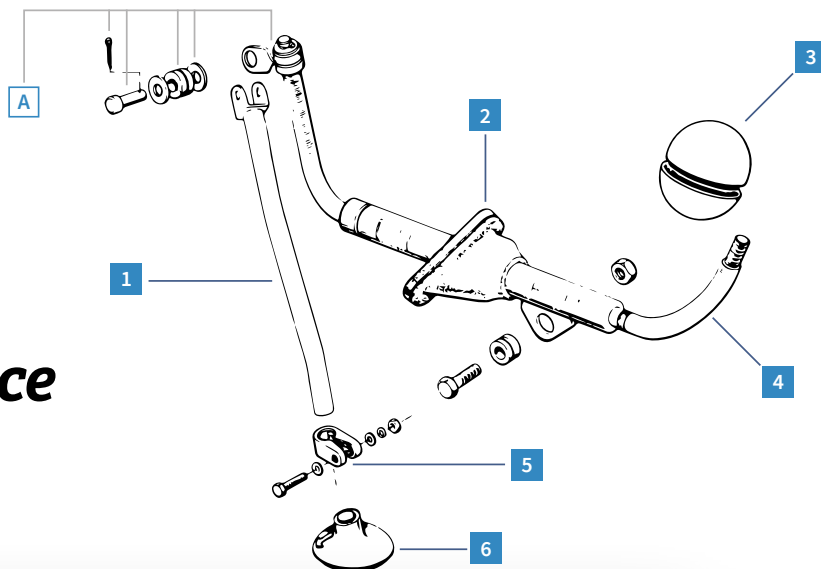

Kit leva marce abitacolo

REF.	DESCRIZIONE	MODELLO	PAGINA	PREZZO CLUB
1 1013200	Leva comando cambio marce Méhari	M	47	70 €
1 3013200	Leva comando cambio marce 2cv-Dyane-Acadiane	2CV D	47	45,89 €
2 1013230	Tenuta cassa Méhari	M	50	12,83 €
2 3013230	Guarnizione leva del cambio	2CV	50	10,62 €
3 1013226	Pomello plastica - Nero con anello acciaio	2CV M D	62	9,32 €
4 1013210	Comando cambio marce Méhari	M	47	108,24 €
4 3013210	Leva cambio 2cv	2CV D	47	108,24 €
5 1013280	Collare leva comando cambio marce	2CV M D	47	5,30 €
6 1013270	Guarnizione leva cambio	2CV M D	50	6,60 €
A 1013250	Set boccole leva cambio	2CV M D	47	25,80 €