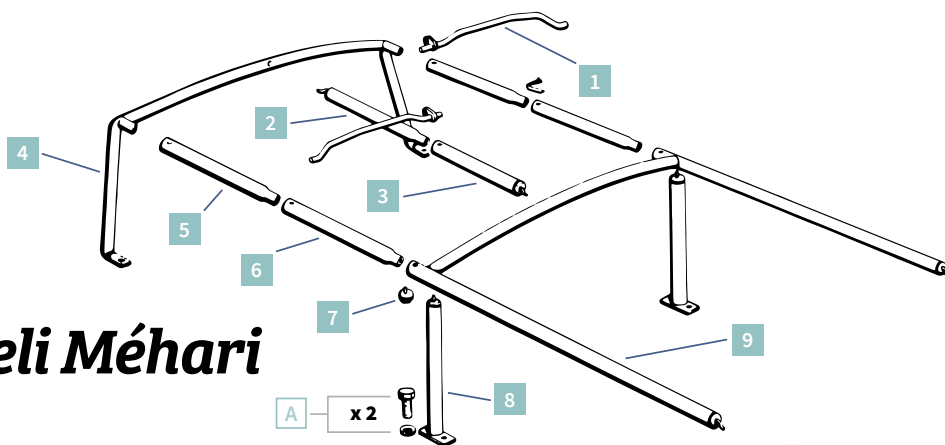

Tubolari teli Méhari

REF.	DESCRIZIONE	MODELLO	PAGINA	PREZZO CLUB
1	0701600 Piccola sbarra tubolari	M	189	32,54 €
2	0701500 Tubolare centrale posteriore teli	M	188	33,05 €
3	0701400 Tubolare centrale anteriore teli	M	188	32,54 €
4	0701100 Tubolare posteriore teli	M	188	147,38 €
5	0701300 Tubolare laterale posteriore teli	M	188	30,07 €
6	0701200 Tubolare laterale anteriore teli	M	188	28,65 €
7	0705000 Puntale tubolare piantana	M	189	8,67 €
8	0701700 Tubolare montante	M	189	30,46 €
9	0701000 Tubolare anteriore teli	M	188	168,38 €
A	0705100 Kit viti tubolari capotte (x2)	M	165	9,32 €