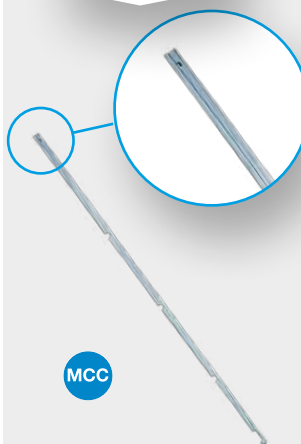

Ref. 2300660

2CV

Guarnizione verticale
parafango posteriore - Nero

Prezzo **8,02 €**
Club 20% **6,42 €**

Prezzo
25,80 €
Club 20%
20,64 €

Ref. 2300650

2CV

Profilo parafango posteriore -
Alluminio