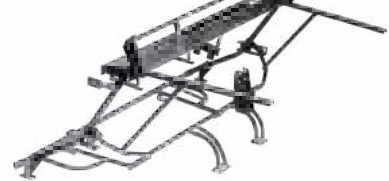

Tubolari anteriori Méhari 4x4 - Nero

Prezzo 1 735,68 €
Club 20% 1 388,54 €

Ref. 0303000

M

Tubolari Neri anteriori Méhari

Prezzo 1 153,53 €
Club 20% 922,83 €

Ref. 0303001

M