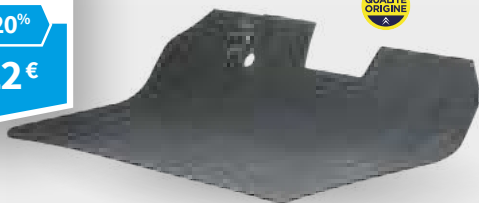

Ref. 1331010

M

Tappeto in gomma anteriore

PREZZO PIÙ BASSO

Ref. 1333000

M

Tappeto in gomma posteriore intero 2 posti

Prezzo **83,61€**
Club 20% **66,89€**

Ref. 1332000

M

Tappeto in gomma posteriore

Prezzo **31,76€**
Club 20% **25,41€**