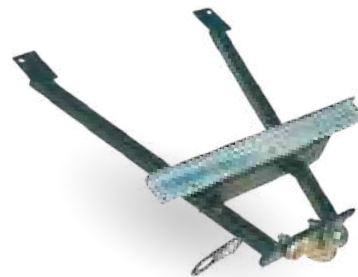

Ref. 3530110 2CV D
Gancio traino senza impianto elettrica (non idoneo per l'Italia)
Prezzo ..... **181,58€**
Club 0% ..... **181,58€**