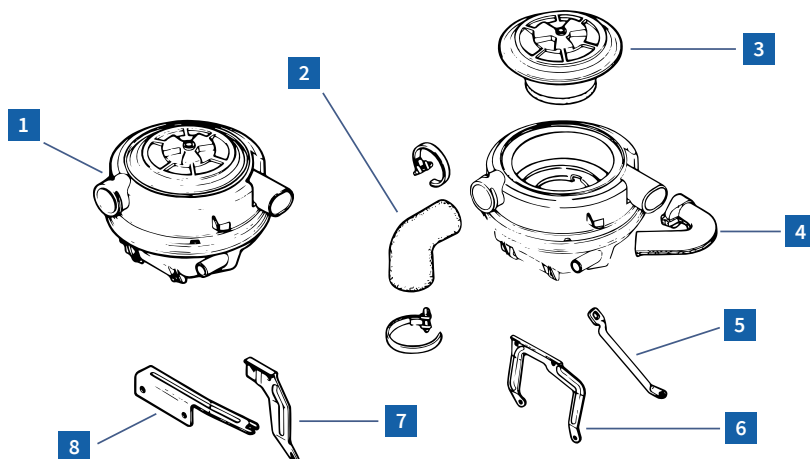

Filtro dell'aria nuovo modello

REF.	DESCRIZIONE	MODELLO	PAGINA	PREZZO CLUB
1 1011700	Scatola filtro dell'aria in plastica	2CV M D	32	112,25 €
2 1011730	Manicotto filtro carburatore doppio corpo Méhari	M D	33	35,65 €
2 3011730	Manicotto filtro carburatore doppio corpo 2cv	2CV	33	33,05 €
3 1011710	Cartuccia del filtro dell'aria - scatola del filtro in plastica	2CV M D	32	23,85 €
4 1011720	Tubo aspirazione carcassa filtro Méhari	M D	33	16,98 €
4 3011720	Manicotto aspirazione carcassa filtro 2cv	2CV	33	34,35 €
5 3011560	Staffa scatola filtro aria posteriore 2cv	2CV	32	37,07 €
6 3011750	Staffa scatola filtro aria 2cv	2CV	32	37,07 €
7 1011760	Staffa scatola filtro aria anteriore nuovo modello Méhari/Dyane	M	32	35,91 €
8 1011750	Staffa scatola filtro aria posteriore nuovo modello Méhari/Dyane	M	33	31,76 €