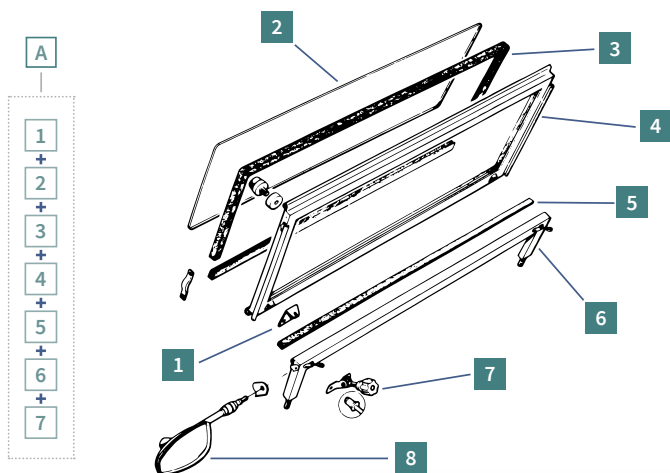

Parabrisas nuevo modelo Mehari

REF.	DESIGNACIÓN	MODELO	PÁGINA	PRECIO
1	0600600 Bisagra fijación parabrisas de Méhari	M	173	36,16 €
2	0601310 Luna de parabrisas Mehari modelo Azur o nuevo	M	172	108,48 €
3	0600200 Junta del parabrisas Mehari modelo Azur o nuevo	M	173	77,53 €
4	0600110 Conjunto de parabrisas nuevo modelo	M	173	532,29 €
5	0601200 Junta soporte parabrisas Méhari	M	172	20,41 €
6	0600800 Soporte de parabrisas	M	172	282,17 €
7	0600700 Tuerca fijación parabrisas de Méhari	M	173	33,16 €
8	0600908 Retrovisor Méhari exterior derecho o izquierdo de origen	M	233	72,21 €
A	06001020 Conjunto de parabrisas completo modelo Azur	M	172	720,85 €
A	06001120 Conjunto de parabrisas nuevo modelo	M	172	649,20 €