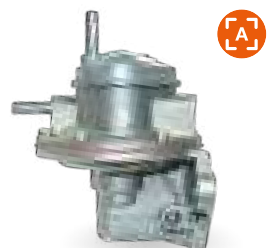

A

Ref. 1010155

2CV | D

Pompa benzina (1950 al
01/70)

Prezzo **55,87€**
Club 20% **44,69€**