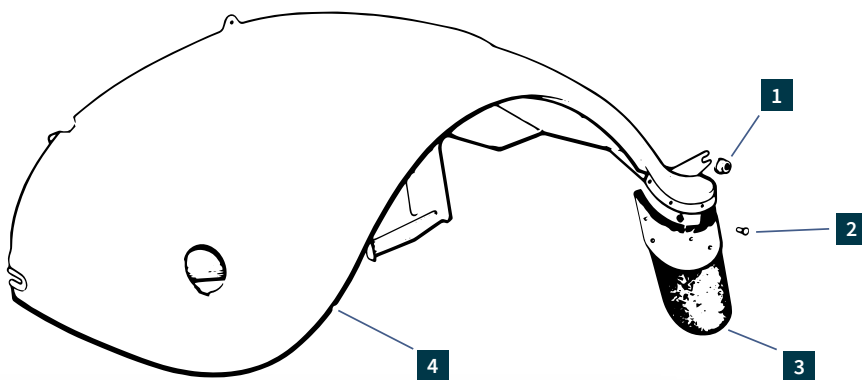

Parafango anteriore 2CV

REF.	DESCRIZIONE	MODELLO	PAGINA	PREZZO CLUB
1 2301720	Dado parafango anteriore	2CV	119	3,36 €
2 2301850	Kit rivetti paraspruzzi (x4)	2CV	120	4,78 €
3 2301635	Paraspruzzi anteriore sinistro	2CV	119	12,83 €
3 2301835	Paraspruzzi anteriore destro	2CV	119	12,83 €
3 2301840	Paraspruzzi anteriore 2cv	2CV	120	29,04 €
4 2301600	Parafango anteriore sinistro originale	2CV	119	453,56 €
4 2301610	Parafango anteriore sinistro nuovo modello adattabile	2CV	119	207,27 €
4 2301800	Parafango anteriore destro nuovo modello originale	2CV	119	453,56 €
4 2301810	Parafango anteriore destro nuovo modello	2CV	119	207,27 €