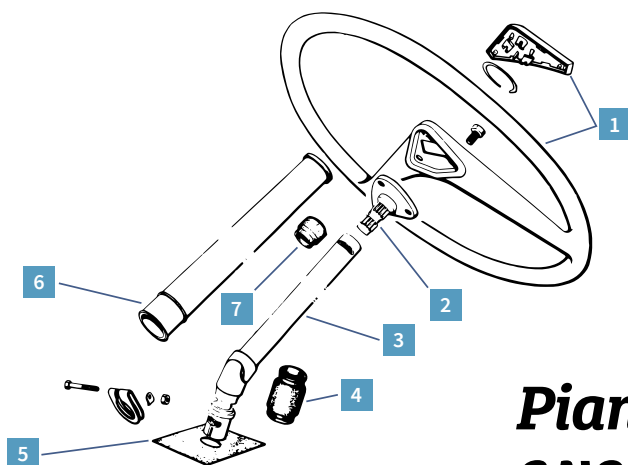

Piantone dello sterzo e volante Méhari

REF.	DESCRIZIONE	MODELLO	PAGINA	PREZZO CLUB
1	1005606 Volante 2 bracci 2cv (diam. 39 cm)	2CV M D	61	100,33 €
2	1005140 Terminale piantone sterzo	M	67	77,65 €
3	1005200 Piantone sterzo Méhari	M	64	207,27 €
4	1005110 Guarnizione snodo piantone sterzo Méhari	M	64	10,62 €
5	1005100 Guarnizione piantone sterzo Méhari	M	62	5,30 €
6	1005120 Canotto sterzo	M	64	73,24 €
7	1005160 Cuffia superiore piantone sterzo Méhari	M	63	47,57 €