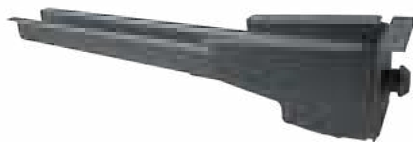

Prezzo
98,64 €
Club 20%
78,92 €

Ref. 2300600

2CV

Parafango posteriore sinistro originale 2cv

Ref. 2300700

2CV

Parafango posteriore destro originale 2cv

Ref. 2300661

2CV

Guarnizione verticale
parafango posteriore - Bianco

Prezzo **8,02 €**
Club 20% **6,42 €**

Ref. 2300660

2CV

Guarnizione verticale
parafango posteriore - Nero

Prezzo **8,02 €**
Club 20% **6,42 €**

Prezzo
25,80 €
Club 20%
20,64 €

Ref. 2300650

2CV

Profilo parafango posteriore -
Alluminio

Ref. 2300665

2CV

Kit viti fissaggio parafango
posteriore

Prezzo **9,32 €**
Club 20% **7,46 €**

PREZZO PIÙ BASSO

Ref. 2300820

2CV

Lamiera passaruota
posteriore sinistro

Prezzo **64,68 €**
Club 20% **51,75 €**

Ref. 2300662

2CV

Guarnizione verticale
parafango posteriore -
Trasparente

Prezzo **6,47 €**
Club 20% **5,17 €**

MCC

Ref. 2300670

2CV

Molletta parafango posteriore
2cv

Prezzo **3,88 €**
Club 20% **3,10 €**

PREZZO PIÙ BASSO

Ref. 2300821

2CV

Lamiera passaruota
posteriore destra

Prezzo **64,68 €**
Club 20% **51,75 €**

PREZZO PIÙ BASSO

Ref. 2300830

2CV

Lamiera tampone passaruota posteriore AK250/AK350/AK400

Prezzo **103,57 €**
Club 20% **82,86 €**

PREZZO PIÙ BASSO

Ref. 2300690

2CV

Guarnizione verticale
parafango posteriore

Prezzo **38,76 €**
Club 20% **31,01 €**