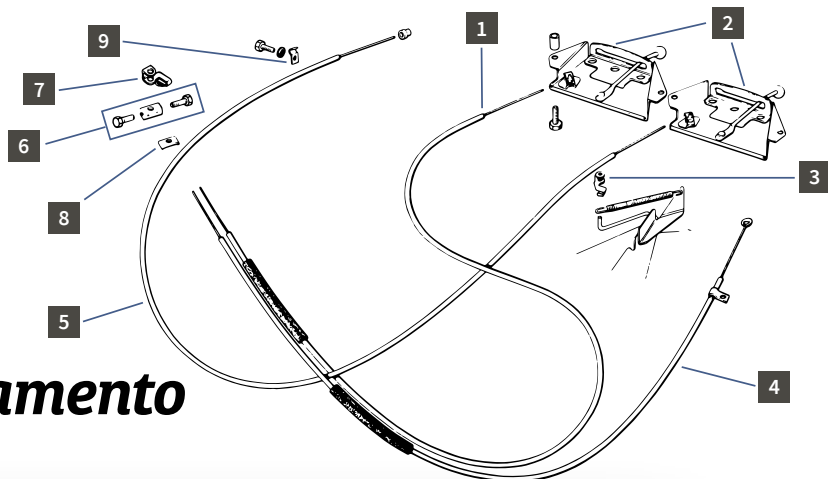

Cavi riscaldamento Méhari

REF.	DESCRIZIONE	MODELLO	PAGINA	PREZZO CLUB
1 1402000	Cavo riscaldamento interno/esterno lungo (1400 mm)	2CV M D	224	35,65 €
2 1403000	Leva riscaldamento	2CV M D	224	51,72 €
2 1579100	Leva riscaldamento - acciaio inox	2CV M D	224	61,31 €
3 1402300	Graffetta scambiatore di calore grande modello	2CV M D	224	9,19 €
4 1402100	Cavo riscaldamento su scambiatore di calore lungo 985	2CV M D	224	35,65 €
5 1402150	Cavo riscaldamento interno	M	224	36,42 €
6 1402500	Staffetta fissaggio cavo riscaldamento	2CV M D	224	19,83 €
7 1402400	Graffetta scambiatore di calore piccolo modello	2CV M D	224	9,19 €
8 1402700	Staffa 2 cavi	2CV M D	224	4,65 €
9 1402600	Staffa 1 cavo	2CV M D	224	5,17 €