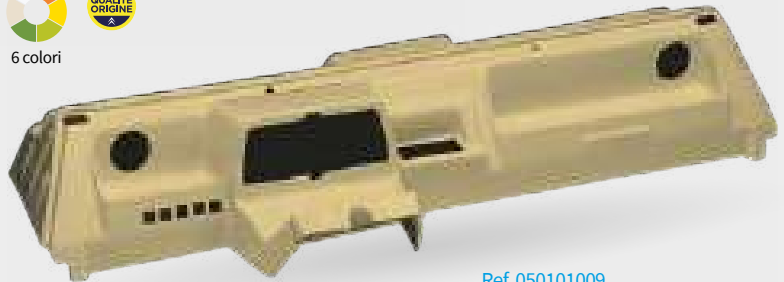

Ref. 05010109

M

Cruscotto nuovo modello - ASA Beige Hoggar