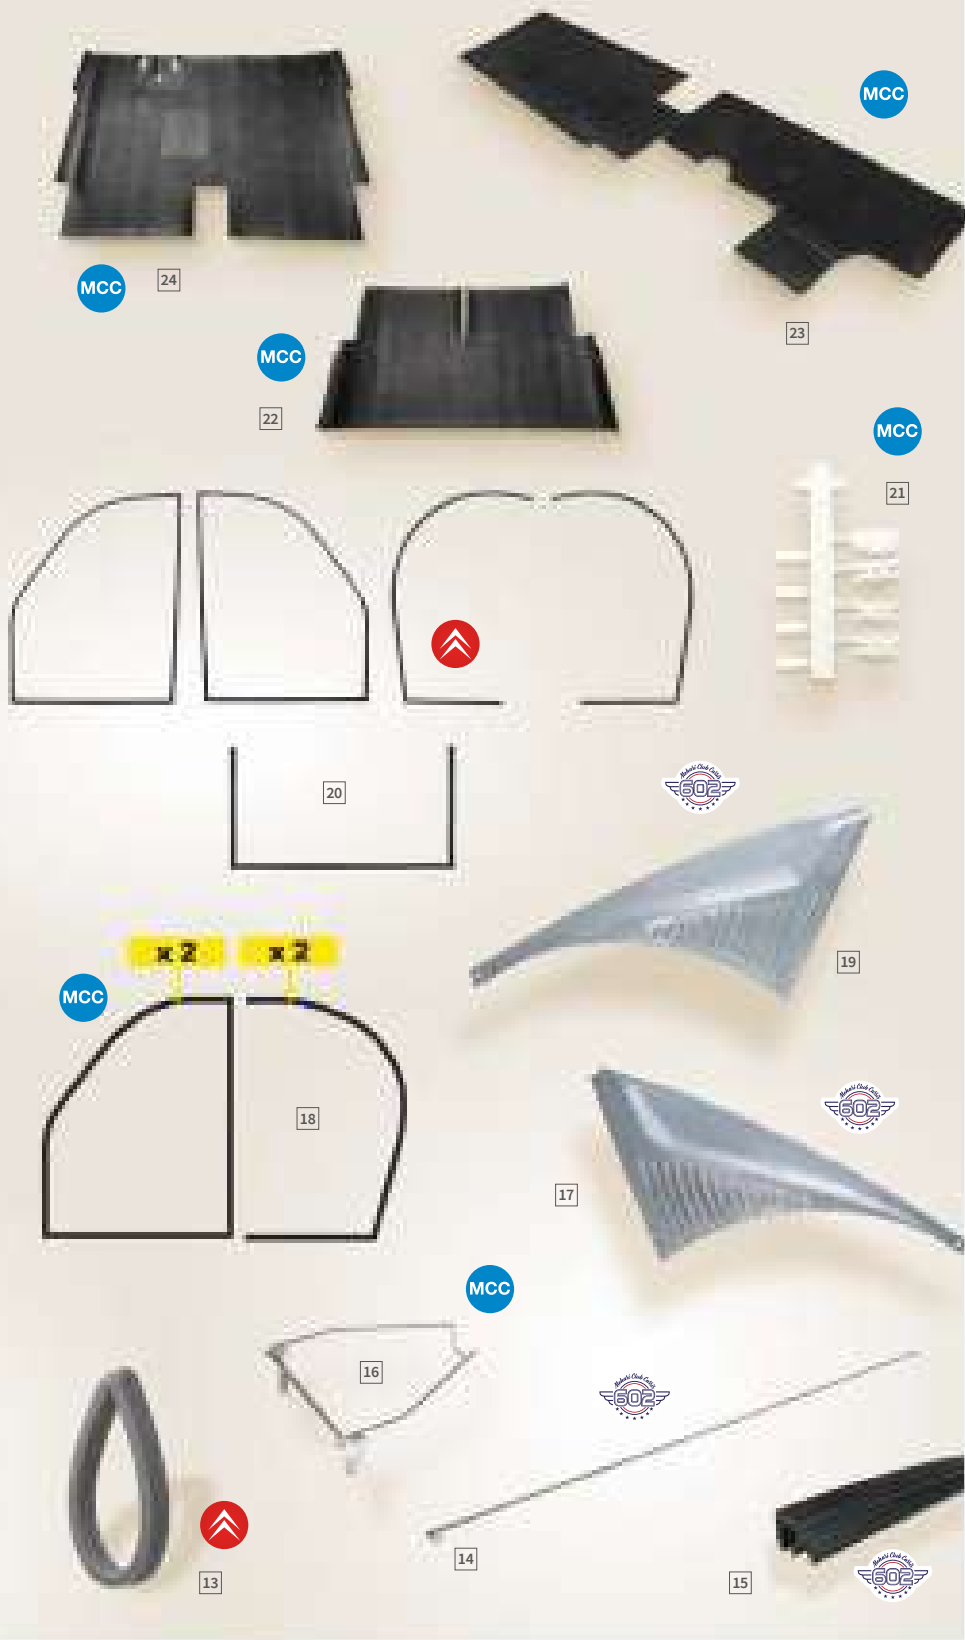

24 Ref. 3331010 2CV

TAPPETO ANTERIORE DI GOMMA (PRIMA 1970)

Prezzo ..... **85,68€**
Club 20% ..... **68,55€**

23 Ref. 1013752 2CV D

Pedali da pavimento insonorizzati 2CV / Dyane

Prezzo ..... **48,74€**
Club 20% ..... **38,99€**

22 Ref. 3332010 2CV

TAPPETO POSTERIORE (PRIMA 1970)

Prezzo ..... **77,65€**
Club 20% ..... **62,12€**

21 Ref. 5005000 D

Set clip aste porta Dyane

Prezzo ..... **11,78€**
Club 20% ..... **9,43€**

20 Ref. 24100101 2CV

Confezione completa 2CV Guarnizioni NM

Prezzo ..... **168,38€**
Club 20% ..... **134,71€**

19 Ref. 2902005 2CV

Fianchetto sinistro con aperture

Prezzo ..... **110,18€**
Club 20% ..... **88,15€**

18 Ref. 2410014 2CV

Gruppo guarnizioni porta - Dopo il 1963

Prezzo ..... **103,57€**
Club 20% ..... **82,86€**

17 Ref. 2902006 2CV

Fianchetto destro con aperture

Prezzo ..... **110,18€**
Club 20% ..... **88,15€**

13 Ref. 2432031 2CV

Maniglia porta frontale 2CV - Grigio

Prezzo ..... **8,15€**
Club 20% ..... **6,52€**

14 Ref. 4301612 D

Supporto per cofano Dyane - Acciaio inox

Prezzo ..... **51,72€**
Club 20% ..... **41,38€**

15 Ref. 2410033 2CV

Guarnizione tra i finestrini della porta anteriore 2CV - gomma

Prezzo ..... **5,80€**
Club 0% ..... **5,80€**

16 Ref. 2505012 2CV

Fermacrystalli mobili lunghi 2CV

Prezzo ..... **10,49€**
Club 20% ..... **8,39€**