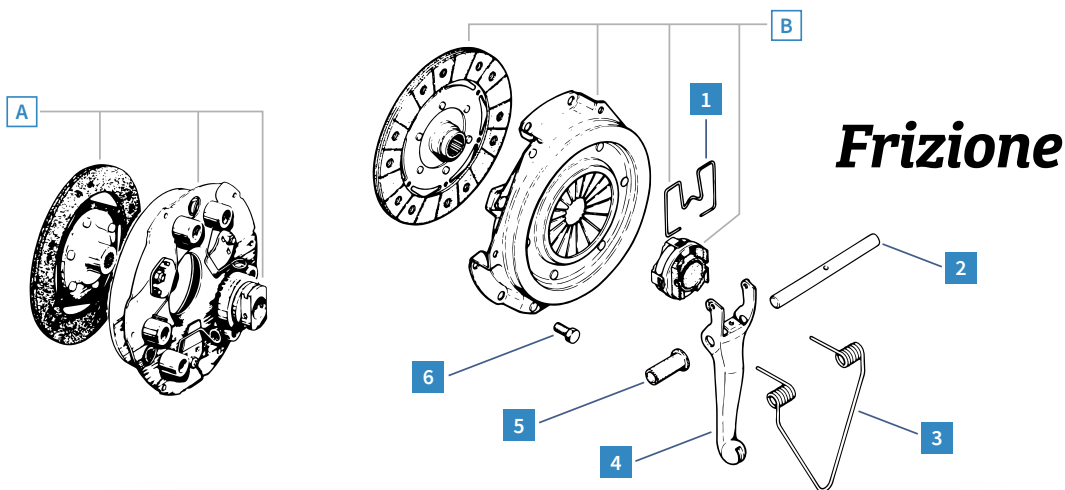

MCC

Ref. 1004131 M D

Ghiera fissaggio cuscinetto ruota Méhari 4X4 / Acadiane / AK400

Prezzo **22,94€**
Club 20% **18,36€**

Kit leva marce abitacolo

REF.	DESCRIZIONE	MODELLO	PAGINA	PREZZO CLUB
1 1013200	Leva comando cambio marce Méhari	M	47	70 €
1 3013200	Leva comando cambio marce 2cv-Dyane-Acadiane	2CV D	47	45,89 €
2 1013230	Tenuta cassa Méhari	M	50	12,83 €
2 3013230	Guarnizione leva del cambio	2CV	50	10,62 €
3 1013226	Pomello plastica - Nero con anello acciaio	2CV M D	62	9,32 €
4 1013210	Comando cambio marce Méhari	M	47	108,24 €
4 3013210	Leva cambio 2cv	2CV D	47	108,24 €
5 1013280	Collare leva comando cambio marce	2CV M D	47	5,30 €
6 1013270	Guarnizione leva cambio	2CV M D	50	6,60 €
A 1013250	Set boccole leva cambio	2CV M D	47	25,80 €