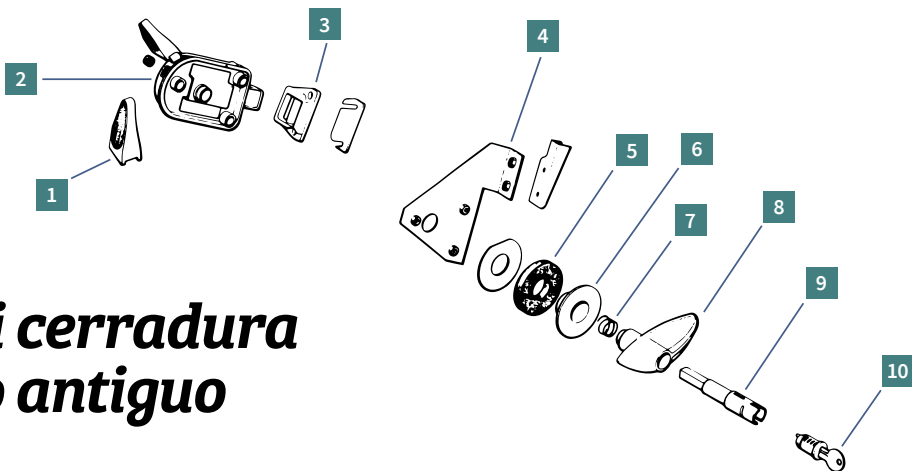

Méhari cerradura modelo antiguo

REF.	DESIGNACIÓN	MODELO	PÁGINA	PRECIO
1	0440010 Empuñadura modelo antiguo	2CV M D	235	6,42 €
2	0440020 Cerradura izquierda modelo antiguo adaptable	2CV M D	235	74,54 €
3	0440400 Cerradura modelo antiguo	2CV M D	235	27,17 €
4	0430902 Refuerzo de cerradura (izquierdo modelo antiguo)	M	235	27,17 €
5	0430500 Junta del embellecedor pomo de puerta	2CV M D	238	3,09 €
6	0430400 Embellecedor pomo de puerta	2CV M D	238	18,41 €
7	0430600 Muelle de cerradura	2CV M D	239	3,76 €
8	0430200 Empuñadura delantera	2CV M D	239	17,64 €
9	0430100 Pasador de cerradura	2CV M D	238	22,07 €
10	0430000 Bombines de cerraduras (conjunto de 3) Mehari	M	238	31,17 €