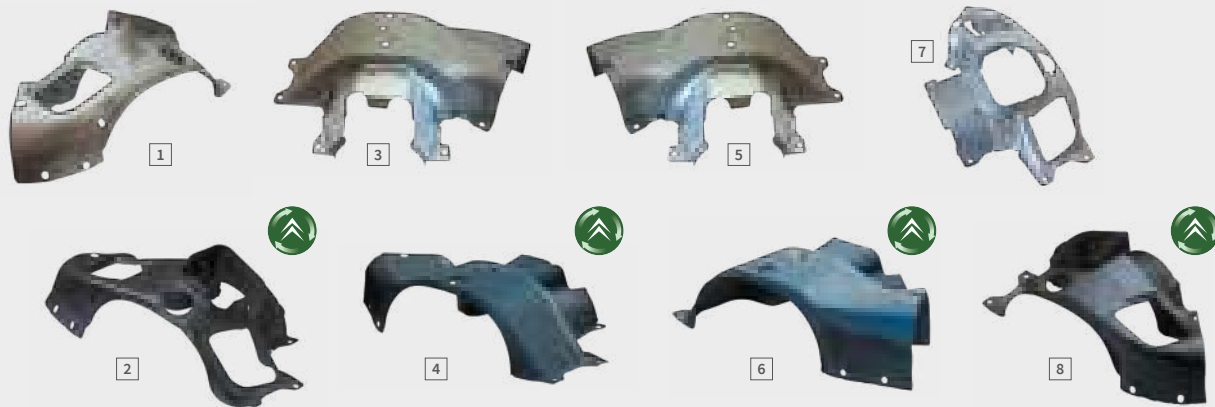

Prezzo 30,46 €
Club 20% 24,37 €

MCC

Ref. 1579000

2CV

Serie di guarnizione motore 425cc (1963 à 1968)

Prezzo 38,76 €
Club 20% 31,01 €

MCC

1 Ref. 1012220 2CV M D