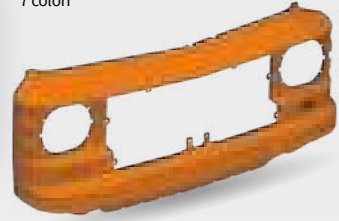

M

Mascherina Méhari vecchio modello - ASA Bianco Azur

Prezzo **316,80€**
Club 20% **253,44€**

7 colori

Ref. 010201006

M

Mascherina Méhari nuovo modello - ASA Arancione Kirghiz

Ref. 161602004