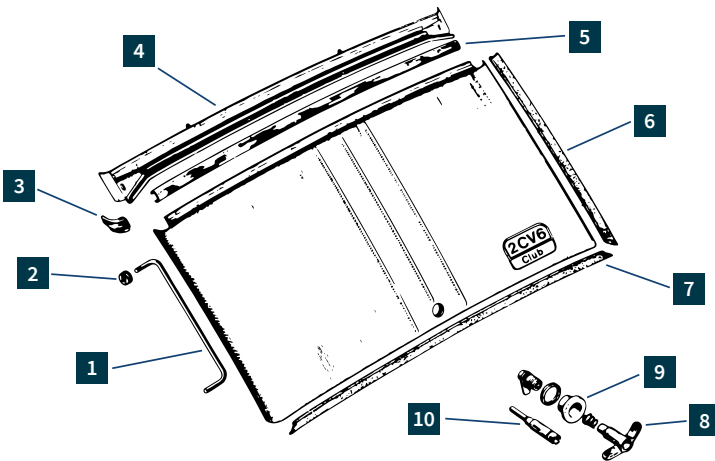

Bauletto posteriore 2CV

REF.	DESCRIZIONE	MODELLO	PAGINA	PREZZO CLUB
1	2202010 Asta sostegno baule	2CV	140	25,80 €
2	1013240 Gommino asta cambio	2CV M D	47	4,01 €
3	2801168 Angolo sinistro traversa capotte	2CV	183	19,83 €
4	2801166 Traversa posteriore capotte	2CV	183	64,68 €
5	2202101 Cerniera cromata baule - Aluminium	2CV	141	29,04 €
6	2202020 Guarnizione cofano baule lato sinistro	2CV	141	11,13 €
7	2202022 Guarnizione inferiore cofano baule	2CV	141	11,65 €
8	2440200 Maniglia baule posteriore 2cv e Dyane nuovo modello	2CV D	239	44,20 €
9	2430400 Rondella acciaio sotto maniglia baule	2CV	239	12,83 €
10	2430200 Zeppa serratura baule	2CV	239	22,30 €