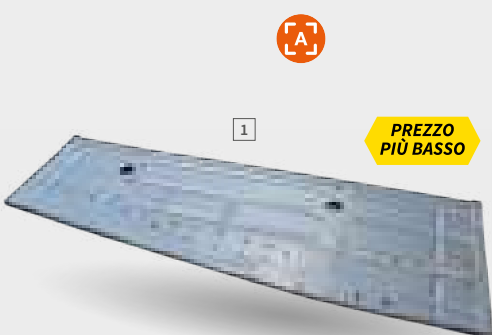

Prezzo **103,57€**
Club 20% **82,86€**