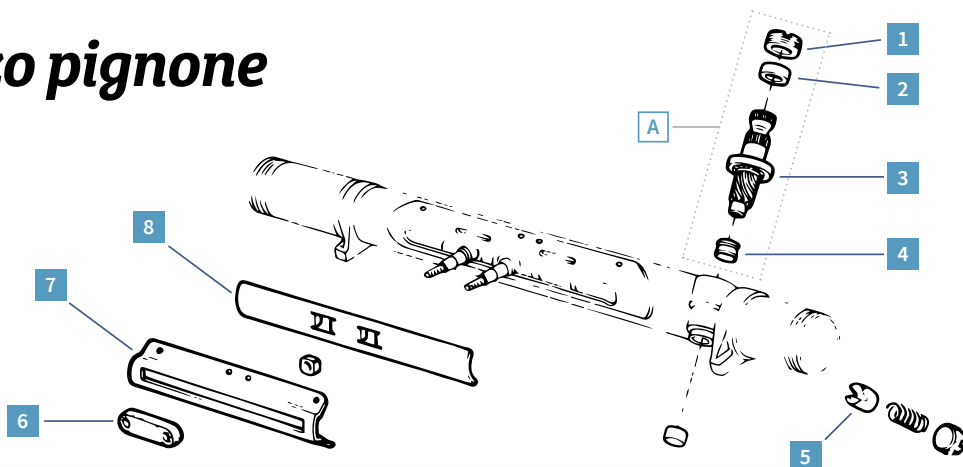

REF.	DESCRIZIONE	MODELLO	PAGINA	PREZZO CLUB
1	1005350 Dado + guarnizione diam 38x1 50 h 11	2CV M D	66	15,94 €
2	1005351 Guarnizione pignone diam 19X27X5	2CV M D	66	5,69 €
3	1005312 Pignone sterzo 8 denti	2CV M D	60	57,55 €
4	1005313 Cuscinetto diam (10x16x12mm)	2CV M D	65	8,41 €
5	1005385 Punteria lon 24 5	2CV M D	66	40,83 €
6	1005409 Gommino antirumore	2CV M D	66	7,50 €
7	1005308 Guida di scorrimento cremagliera long 236 5	2CV M D	65	42,26 €
8	1005306 Tappo cremagliera	2CV M D	65	19,57 €
A	1005391 Kit pignone sterzo 8 denti	2CV M D	65	74,02 €