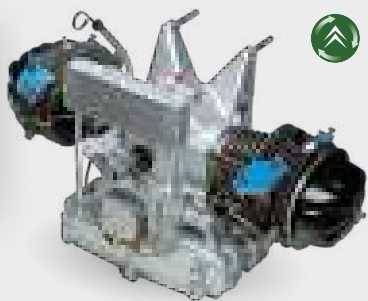

PREZZO PIÙ BASSO

Prezzo
3 226,37 €

Club 20%

2 581,09 €

Ref. 1012100

2CV | M | D

Motore 602cc revisionato