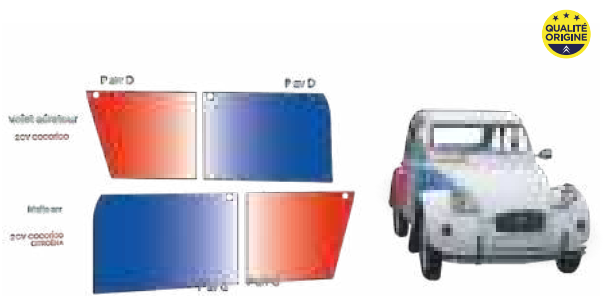

Adesivi Dolly - Rialto bianco/
grigio cormoranPrezzo **103,57 €**
Club 20% **82,86 €**

Ref. 2908080

2CV

Adesivi Bambu

Prezzo **85,81 €**
Club 20% **68,65 €**

Ref. 2908060

2CV

Adesivi Cocorico