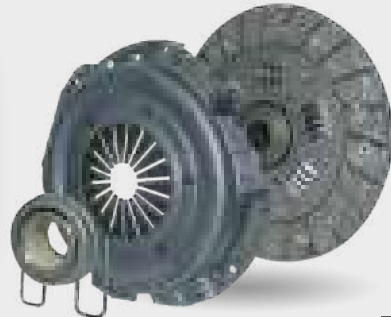

Ref. 6013301 2CV
Frizione - 18 striature (04/66 à 05/68)
 Prezzo **155,42€**
 Club 20% **124,34€**

MCC

Ref. 1013300 2CV | M | D
Frizione vecchio modello (prima 1982)

Prezzo
110,83€
 Club 20%
88,66€

MCC

Ref. 1013301 2CV | M | D
Frizione nuovo modello (dopo 1982)