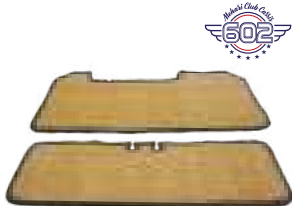

Ref. 1331507

M

Kit tappeti giunco marino - Nero

Prezzo **330,02€**
Club 20% **264,02€**

Ref. 1331508

M

Kit tappeti giunco marino - Rosso

Prezzo **330,02€**
Club 20% **264,02€**