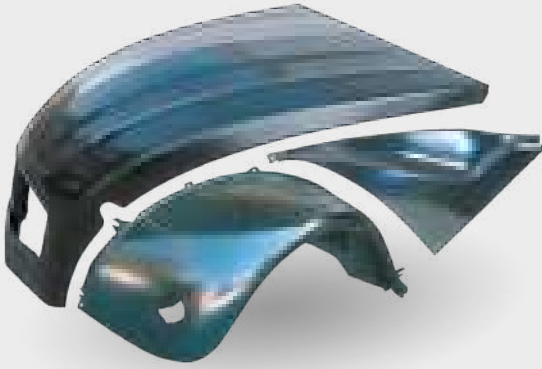

Prezzo
1 542,54 €
Club 20%
1 234,03 €

PREZZO PIÙ BASSO

Ref. 2000100

2CV

Kit carrozzeria anteriore 2cv (3 elementi)

Prezzo
3 317,10 €
Club 20%
2 653,68 €