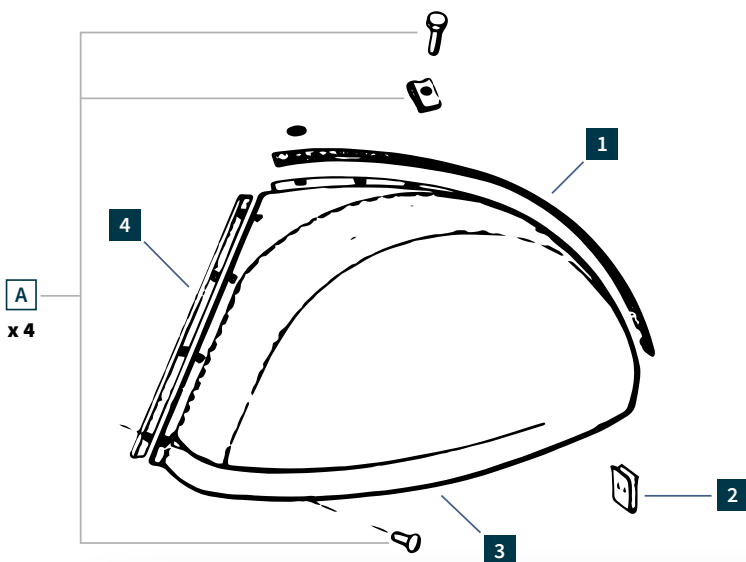

Parafango posteriore 2CV

REF.	DESCRIZIONE	MODELLO	PAGINA	PREZZO CLUB
1 2300650	Profilo parafango posteriore - Alluminio	2CV	121	25,80 €
2 2300670	Molletta parafango posteriore 2cv	2CV	121	3,88 €
3 2300600	Parafango posteriore sinistro originale 2cv	2CV	121	98,64 €
3 2300700	Parafango posteriore destro originale 2cv	2CV	121	98,64 €
4 2300660	Guarnizione verticale parafango posteriore - Nero	2CV	121	8,02 €
4 2300661	Guarnizione verticale parafango posteriore - Bianco	2CV	121	8,02 €
4 2300662	Guarnizione verticale parafango posteriore - Trasparente	2CV	121	6,47 €
A 2300665	Kit viti fissaggio parafango posteriore	2CV	121	9,32 €