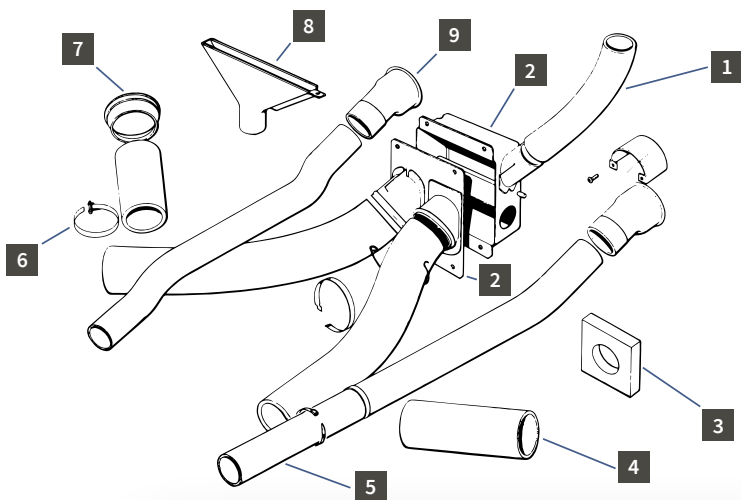

Comandi del riscaldamento Méhari

REF.	DESCRIZIONE	MODELLO	PAGINA	PREZZO CLUB
1 1401400	Tubo riscaldamento interno	M	227	30,72 €
2 1404101	Scatola di riscaldamento metallo completo	M	226	63,39 €
3 0504105	Guarnizione aeratore laterale	M	171	5,43 €
4 1401300	Tubo corto riscaldamento passaruota	M D	226	10,49 €
5 1401500	Tubo lungo aria fredda	M	227	30,98 €
6 1401600	Fascetta acciaio manicotto	2CV M D	226	3,36 €
7 1401200	Giunto passaruota passaggio tubo riscaldamento	2CV M D	226	10,62 €
8 0504210	Aeratore parabrezza Méhari nuovo modello	M	170	56,78 €
9 0504100	Bocchetta aria laterale cruscotto	M	225 - 171	112,13 €