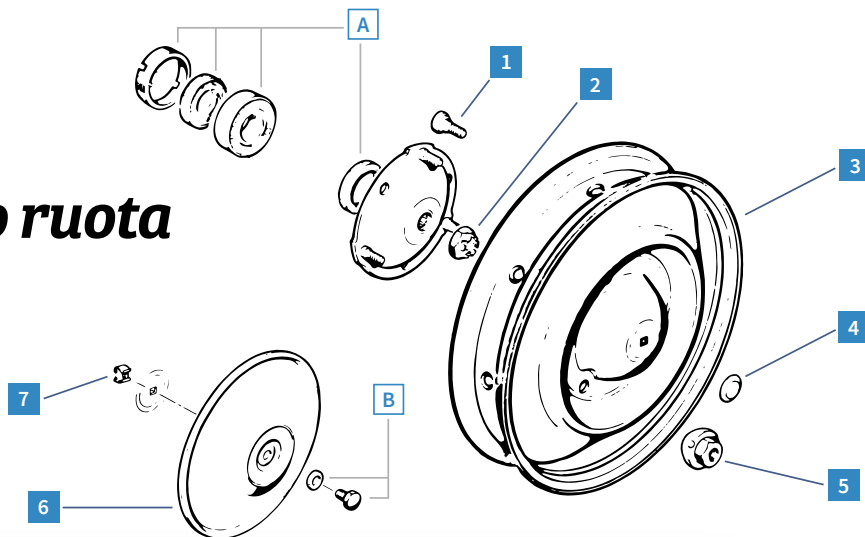

Cuscinetto ruota anteriore

REF.	DESCRIZIONE	MODELLO	PAGINA	PREZZO CLUB
1	1004104 Bietta ruota anteriore	2CV M D	55	12,83 €
2	1002050 Dado semiasse	2CV M D	54	6,47 €
3	1200500 Cerchione originale Grigio	2CV M D	74	84,39 €
4	1200620 Kit tappi cerchi (x5)	2CV M D	75	8,02 €
5	1200600 Dado per ruota	2CV M D	75	6,47 €
6	1200541 Set di 4 calotta ruota - acciaio inox	2CV M D	-	77,65 €
6	1540010 Calotta ruota lucida - Acciaio inox	2CV M D	75	39,67 €
7	0901020 Gabbietta fissaggio calotta ruota	2CV M D	-	3,62 €
A	1004120 Kit cuscinetto ruota anteriore (Méhari/2cv/Dyane)	2CV M D	55	51,72 €
B	0901026 Bullone calotta ruota	2CV M D	-	5,82 €