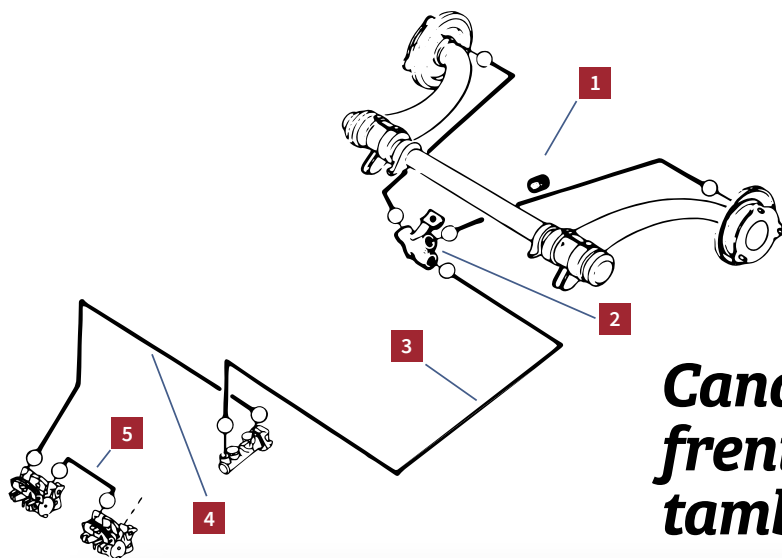

Canalizzazione freni 08 mm – tamburi

REF.	DESCRIZIONE	MODELLO	PAGINA	PREZZO CLUB
1	1001702 Set di 6 guarnizioni per tubi freno Lockheed 08	2CV M D	-	6,60 €
1	1001704 Set di 6 guarnizioni per tubi freno LHM	2CV M D	-	9,32 €
2	1001560 Raccordo canalizzazioni freni	2CV M D	82	51,72 €
3	1001505 Tubo freno posteriore 08	2CV M D	81	38,76 €
4	1001600 Tubo freno anteriore 08 a disco	2CV M D	81	25,80 €
5	1001620 Tubo freno 08 pinza anteriore	2CV M D	81	10,62 €