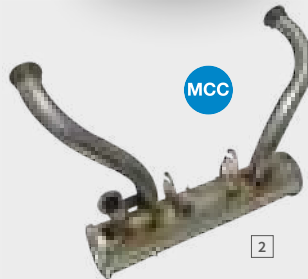

MCC

2

4

Prezzo 187,44€
Club 20% 149,95€

1 Ref. 1009103 2CV M D

Scarico anteriore acciaio inox sotto cambio 602cc

2 Ref. 1009100 2CV M D

Scarico anteriore sotto cambio 602cc

3 Ref. 1009300 2CV M D

Silenziatore scarico centrale

4 Ref. 1009303 2CV M D

Silenziatore scarico centrale acciaio inox

PREZZO PIÙ BASSO