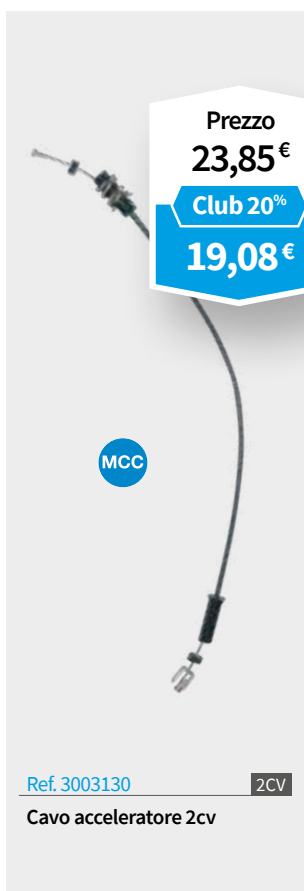

Asta acceleratore 2cv/Dyane

Prezzo **21,13€**
Club 20% **16,90€**

MCC

Ref. 1003215 2CV M D

Graffetta centrale asta acceleratore

Prezzo **4,26€**
Club 20% **3,41€**

Ref. 1003172 2CV M D

Molla per asta acceleratore mono corpo

Prezzo **8,02€**
Club 20% **6,42€**

Ref. 1003170 2CV M D

Molla cavo acceleratore doppio corpo

Prezzo **8,02€**
Club 20% **6,42€**

Ref. 1003140 2CV M D

Perno cavo acceleratore

Prezzo **6,47€**
Club 20% **5,17€**

MCC

Ref. 3003130 2CV

Cavo acceleratore 2cv

Prezzo **23,85€**
Club 20% **19,08€**

Ref. 1003231 - Asta acceleratore invertita

Ref. 1003230 2CV M D

Molletta asta acceleratore carburatore mono corpo

Prezzo **9,45€**
Club 20% **7,56€**