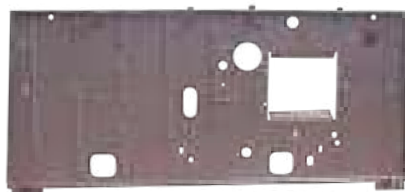

PREZZO PIÙ BASSO

Ref. 3335017

2CV

Lamiera ripiano (1964-1970)

Prezzo **220,23€**
Club 20% **176,19€**