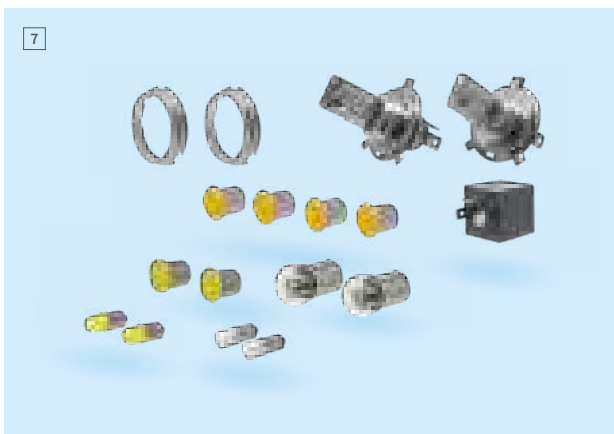

6 Ref. 1120005 M

Impianto elettrico anteriore Méhari vecchio modello

Prezzo ..... **421,02€**
Club 20% ..... **336,82€**