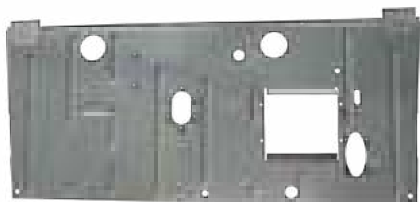

PREZZO PIÙ BASSO

Ref. 3335018

2CV

Lamiera ripiano (1950-1959)

Prezzo **207,27€**
Club 20% **165,82€**