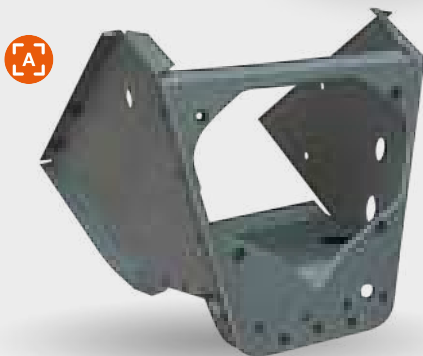

PREZZO PIÙ BASSO

Ref. 4420101 **2CV D**
Lamiera adattabile ruota di scorta Acadiane/AK
Prezzo **109,66€**
Club 20% **87,73€**

PREZZO PIÙ BASSO

Ref. 4420000 **2CV**
Lamiera adattabile serbatoio benzina Acadiane/AK
Prezzo **109,66€**
Club 20% **87,73€**

PREZZO PIÙ BASSO

Ref. 2420000 **2CV**
Lamiera adattabile serbatoio benzina AZU e AK350
Prezzo **112,90€**
Club 20% **90,32€**

PREZZO PIÙ BASSO

Ref. 2420101 **2CV**
Lamiera adattabile ruota di scorta AZU
Prezzo **112,90€**
Club 20% **90,32€**

PREZZO PIÙ BASSO

Ref. 2420200 **2CV**
Rinforzo laterale sinistro AZU
Prezzo **64,68€**
Club 20% **51,75€**

PREZZO PIÙ BASSO

Ref. 2420201 **2CV**
Rinforzo laterale destro AZU
Prezzo **64,68€**
Club 20% **51,75€**

Ref. 3335071 - Destra

Ref. 3335070 **2CV**
Lamiera laterale sinistra parte anteriore completa
Prezzo **57,17€**
Club 20% **45,73€**

Ref. 3335073 - Destra

Ref. 3335072 **2CV**
Lamiera inferiore laterale sinistra parte anteriore scocca
Prezzo **18,41€**
Club 20% **14,73€**

PREZZO PIÙ BASSO

Ref. 3335065 **2CV**
Supporto contachilometri e antifurto

Prezzo **272,08€**
Club 20% **217,67€**

PREZZO PIÙ BASSO

Ref. 3335043 **2CV**
Supporto cerniera inferiore destro
Prezzo **31,11€**
Club 20% **24,89€**

PREZZO PIÙ BASSO

Ref. 3335042 **2CV**
Supporto cerniera inferiore sinistro
Prezzo **31,11€**
Club 20% **24,89€**

PREZZO PIÙ BASSO

Ref. 3335040 **2CV**
Supporto cerniera superiore sinistro
Prezzo **31,11€**
Club 20% **24,89€**

PREZZO PIÙ BASSO

Ref. 3335041 **2CV**
Supporto cerniera superiore destro
Prezzo **31,11€**
Club 20% **24,89€**