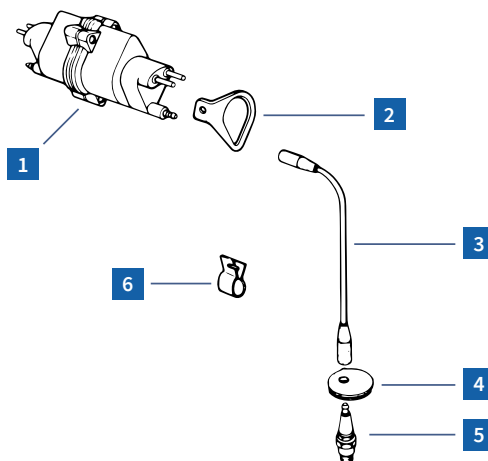

Reggispinta cc

Prezzo **5,17€**
 Club 20% **4,14€**

Bobina accensione, impianto elettrico e candele

REF.	DESCRIZIONE	MODELLO	PAGINA	PREZZO CLUB
1 1110000	Bobina accensione 12V originale	2CV M D	26	77,65 €
1 1540005	Bobina accensione 12V	2CV M D	26	51,72 €
2 1110100	Supporto bobina morbida	2CV M D	26	15,43 €
2 1110120	Kit supporto bobina 2cv (x2)	2CV	26	12,56 €
3 1110200	Cavi candele (x2)	2CV M D	27	17,24 €
3 1606521	Cavi candele rossi racing (x2)	2CV M D	27	27,74 €
4 1110400	Gomma per candela	2CV M D	27	3,23 €
5 1110330	Candela MCC	2CV M D	27	5,30 €
5 1110310	Candela Iridium Premium	2CV M D	27	11,78 €
6 3110501	Supporto cavi candele	2CV	27	3,62 €