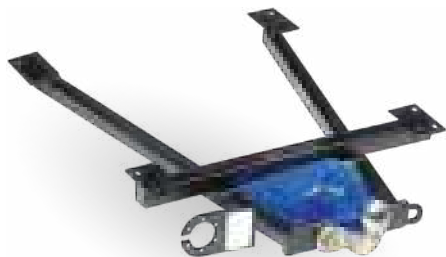

Ref. 2440200

2CV | D

Maniglia baule posteriore 2cv e Dyane nuovo modello

Prezzo **44,20€**
 Club 20% **35,36€**

Ref. 2430200

2CV

Zeppa serratura baule

Prezzo **22,30€**
 Club 20% **17,84€**