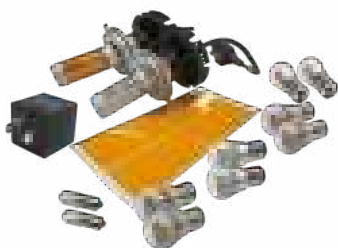

PREZZO PIÙ BASSO

Ref. 1830230

2CV

Pack led alte prestazioni 12V H4 2cv/Dyane

Prezzo **375,78€**
Club 20% **300,63€**