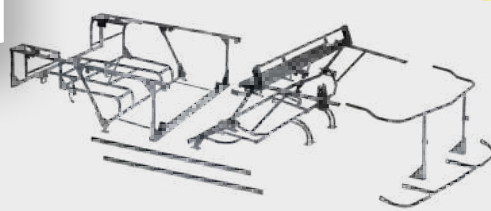

Ref. 0303100

M

Supporto stretto armatura scocca anteriore

Prezzo 6,34 €
Club 20% 5,07 €

PREZZO PIÙ BASSO

Prezzo
2 579,54 €
Club 20%
2 063,63 €

PREZZO PIÙ BASSO

Ref. 03090010