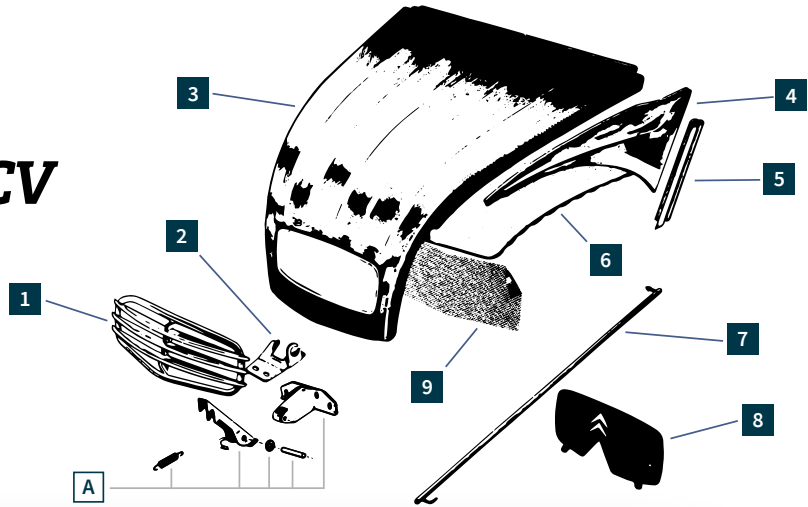

Frontale 2CV

REF.	DESCRIZIONE	MODELLO	PAGINA	PREZZO CLUB
1	2103023 Mascherina 2cv - Grigia bordo cromato originale	2CV	117	59,37 €
2	2901240 Staffa su cofano motore 2cv per chiusura	2CV	117	15,68 €
3	2901000 Cofano 2cv nuovo modello originale	2CV	116	777,62 €
4	2902002 Fianchetto sinistro originale	2CV	120	77,65 €
5	2902030 Guarnizione fianchetto	2CV	120	6,21 €
6	2901205 Feltro cofano 2cv	2CV	117	62,09 €
7	2901100 Asta cofano motore originale	2CV	117	19,18 €
8	2103300 Mascherina parafreddo originale	2CV	118	25,80 €
9	2103036 Rete mascherina 2cv originale	2CV	118	32,92 €
A	2901225 Gancio chiusura cofano motore (60mm)	2CV	117	64,68 €