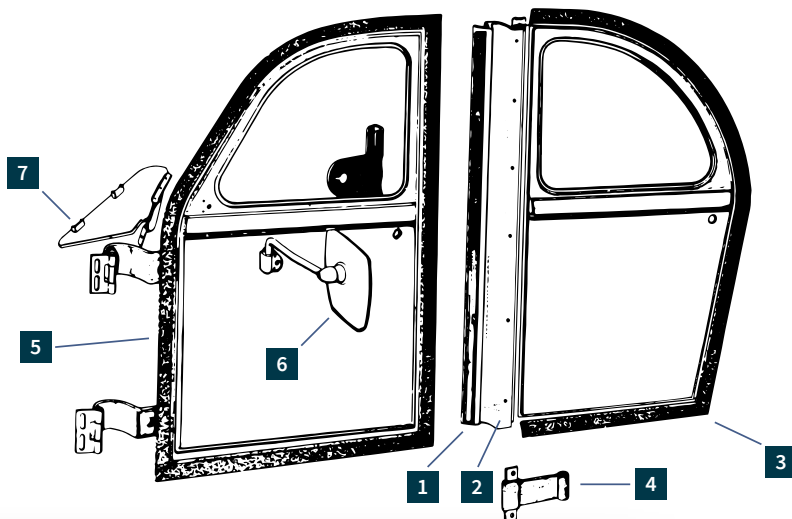

Porte 2CV

REF.	DESCRIZIONE	MODELLO	PAGINA	PREZZO CLUB
1 2410352	Bacchetta fissaggio cerniera porta posteriore	2CV	126	22,55 €
2 2410350	Guarnizione soffietto porta posteriore	2CV	126	25,80 €
3 2410510	Guarnizione porta posteriore sinistra	2CV	126	38,76 €
3 2410511	Guarnizione porta posteriore destra	2CV	126	38,76 €
4 2422100	Gomma fine corsa porta	2CV	127	14,52 €
5 2410010	Guarnizione porta posteriore sinistra originale	2CV	124	64,68 €
5 2410011	Guarnizione porta anteriore destra originale	2CV	124	64,68 €
6 2600902	Retrovisore esterno sinistro originale	2CV	D 233	77,65 €
6 2600903	Retrovisore esterno destro originale	2CV	D 233	77,65 €
7 2410320	Modanatura sinistra ripiano porta oggetti	2CV	124	15,30 €