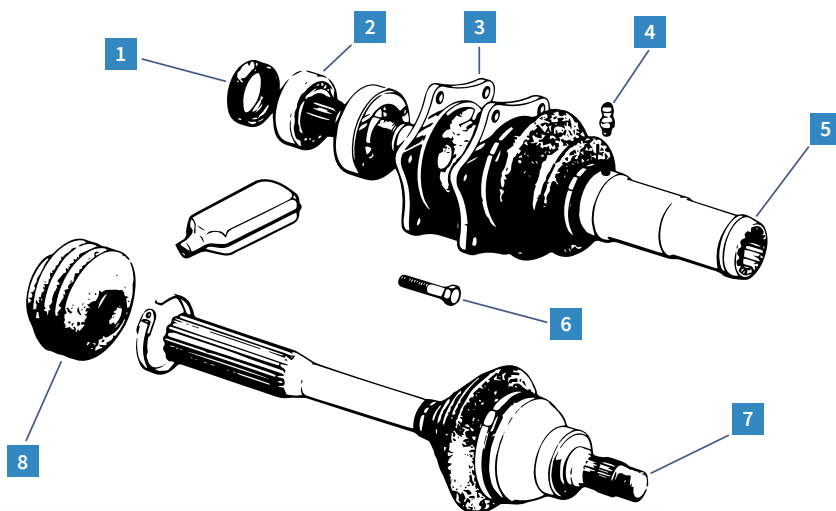

Cardanico

REF.	DESCRIZIONE	MODELLO	PAGINA	PREZZO CLUB
1	1013170 Boccola albero trasmissioni	2CV M D	47	5,95 €
2	1013900 Cuscinetto uscita cambio (diam. 25x52-15)	2CV M D	49	30,46 €
3	1014339 Uscita di zoppico di velocità	2CV M D	53	48,87 €
4	1002025 Ingrassatore	2CV M D	54	3,10 €
5	1560510 Semiassa lato cambio	2CV M D	54	100,59 €
6	1002022 Vite cardano	2CV M D	54	7,89 €
7	1560511 Semiassa lato ruota	2CV M D	54	103,57 €
8	1002030 Cuffia semiassa centrale	2CV M D	53	8,02 €