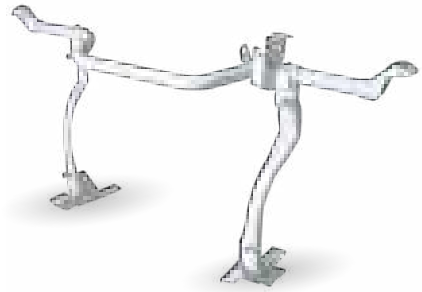

Ref. 2105320 - Grigio

MCC

Ref. 2105319 2CV

**Pomello regolazione faro/
apertura sportello presa aria -
Nero plastica**

Prezzo **5,04€**
Club 20% **4,03€**

Ref. 2105097 2CV

Distanziale

Prezzo **6,34€**
Club 20% **5,07€**