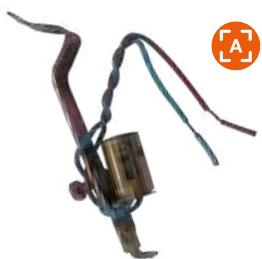

Ref. 2203044 2CV

Supporto fanalino vecchio modello

Prezzo **23,85€**
Club 20% **19,08€**