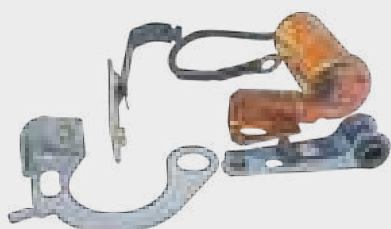

Ref. 1111110 2CV | M | D

Piastra di accensionePrezzo **28,13€**
Club 20% **22,50€**

PREZZO PIÙ BASSO

Ref. 1111000 2CV | M | D

Puntine + condensatore 12V - DuellierPrezzo **25,80€**
Club 20% **20,64€**

Ref. 1111015 2CV | M | D