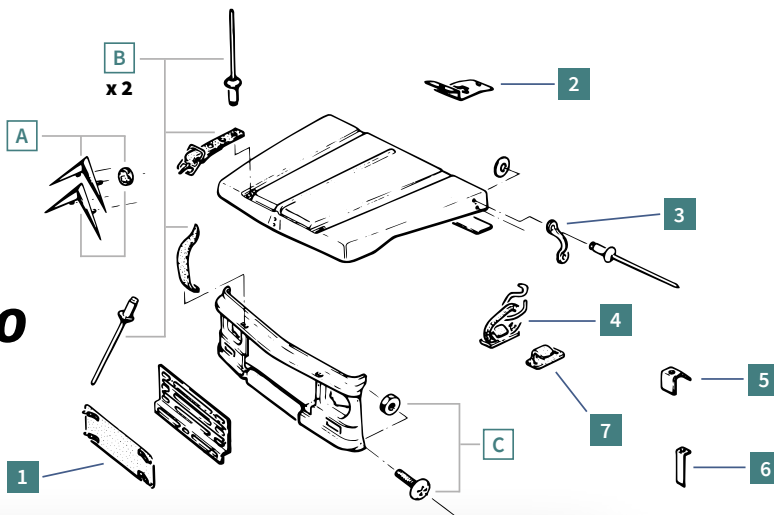

Frontal delantero nuevo modelo Mehari

REF.	DESIGNACIÓN	MODELO	PÁGINA	PRECIO
1	0103310 Tapa de calandra nuevo modelo	M	161	29,95 €
2	0505100 Soporte pivote puerta superior	M	167	10,98 €
3	0600500 Pata lateral	M	173	4,31 €
4	0903100 Anillo con gancho	M	160	10,98 €
5	0903200 Gancho trasero de capo de aluminio	M	160	7,42 €
6	0903205 Refuerzo del gancho trasero del capo	M	160	4,43 €
7	0801911 Conjunto de ganchos (lote de 16) - negro	M	164	16,97 €
A	0902020 Conjunto emblema gran modelo	2CV M D	117	10,19 €
B	0902111 Conjunto fijación capo/frontal - blanco	M	160	20,41 €
C	0102202 Conjunto de tornillos cromados (x4)	2CV M D	118	6,87 €