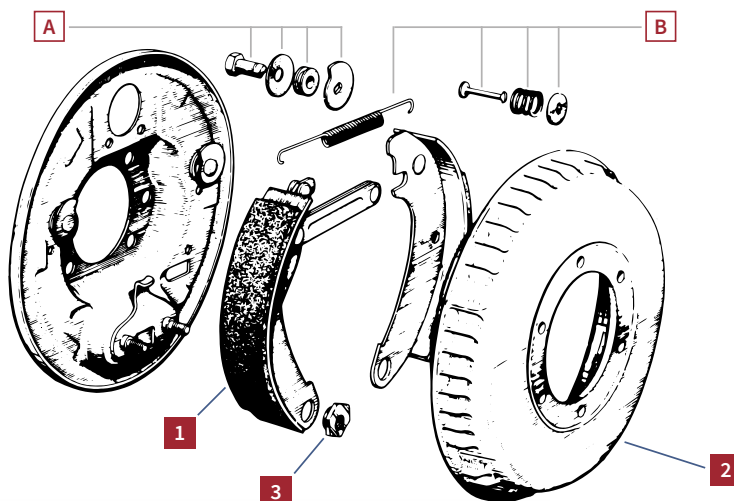

Freni anteriori e tamburi

REF.	DESCRIZIONE	MODELLO	PAGINA	PREZZO CLUB
1	1001035 Ganasce freni anteriori 220 mm (x4)	M D	87	40,96 €
1	1001038 Ganasce freni anteriori 200 mm (x4)	2CV	87	40,96 €
2	1001041 Tamburo freni anteriori 6 buchi (200 mm)	2CV	88	84 €
2	1007420 Tamburo freni anteriori 6 buchi (220 mm)	M D	88	85,81 €
3	1006190 Eccentrico regolazione freni anteriori (x4)	2CV M D	87	27,74 €
A	1630450 Kit registro ganasce superiori freni anteriori 220 mm	2CV M D	88	42,26 €
B	1001031 Kit montaggio ganasce anteriori 220mm	M D	88	12,17 €
B	1001032 Kit montaggio ganasce anteriori 200mm	2CV	88	12,17 €