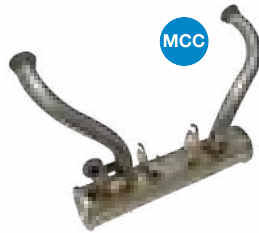

Ref. 3009105 2CV D

Scarico anteriore sotto cambio 435cc

Prezzo 99,03€
Club 20% 79,23€