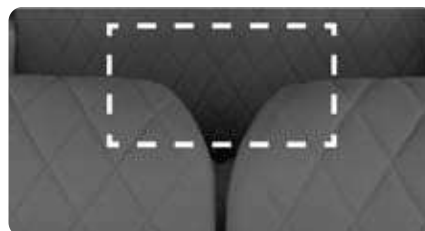

SEDILI ANGOLI QUADRATI O ARROTONDATI?

SELEZIONA IL RIFERIMENTO COPRI SEDILI 2CV BAYADÈRE

Materiale	Colore	2CV BERLINA	2CV FURGONE
TESSUTO	Blu	3304911	-
	Jean's	3304917	-
	Marrone	3304914	-
	Rosso	3304913	-
	Verde	3304912	-
SKAI	Cioccolato	-	33003015
	Nero	-	33003010