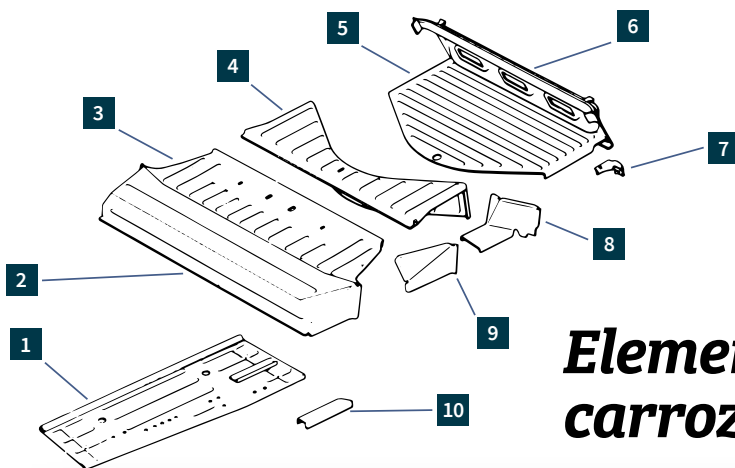

Elementi interni di carrozzeria 2CV

REF.	DESCRIZIONE	MODELLO	PAGINA	PREZZO CLUB
1	3336080 Fondo laterale sinistro originale	2CV	136	142,46 €
2	3337011 Scatolato sotto sedili posteriori 2cv	2CV	138	259,12 €
3	3336043 Lamiera posteriore sotto sedile nuovo modello (dopo 1963)	2CV	137	110,96 €
4	3336032 Pianale posteriore 2cv	2CV	137	155,42 €
5	3336010 Fondo baule	2CV	137	110,57 €
6	2201005 Pannello posteriore completo originale	2CV	140	263,79 €
7	3336020 Lamiera posteriore sinistra	2CV	137	16,46 €
8	3336050 Lamiera laterale sinistra sotto sedile	2CV	137	47,70 €
9	3336060 Lamiera esterna sinistra tra bancale e sedile	2CV	137	15,68 €
10	3336090 Lamiera a «u» laterale sinistra sotto sedile	2CV	137	11,39 €