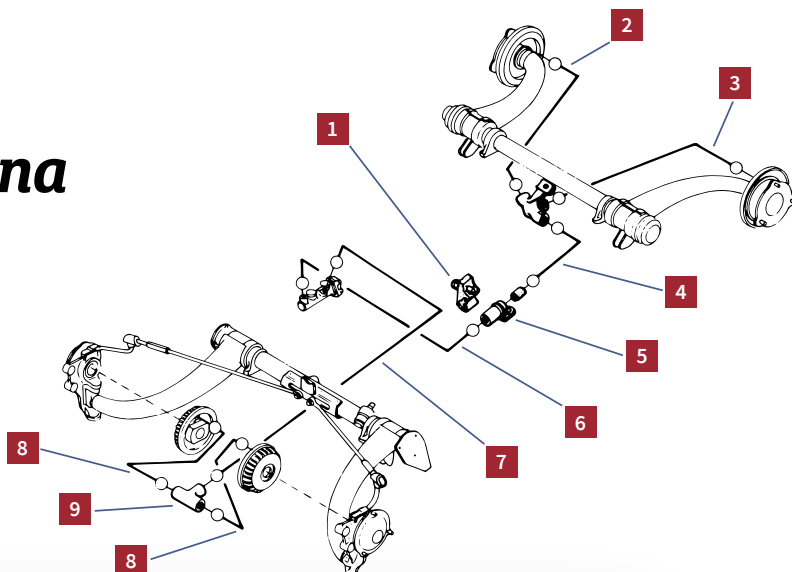

Pompa benzina

REF.	DESCRIZIONE	MODELLO	PAGINA	PREZZO CLUB
1	1010235 Kit graffette fissaggio tubo benzina (x8)	2CV M D	35	10,62 €
2	1001530 Tubo freno braccio posteriore destro 08	2CV M D	81	60,79 €
3	1001520 Tubo freno braccio posteriore sinistro 08	2CV M D	81	60,79 €
4	1001505 Tubo freno posteriore 08	2CV M D	81	38,76 €
5	1001580 Raccordo 08	2CV M D	82	7,38 €
6	1001500 Tubo freno posteriori 08 (parte anteriore)	2CV M D	81	31,76 €
7	1001630 Tubo freno anteriore 08 tamburo	2CV M D	80	20,87 €
8	1001634 Tubo freno 08 cilindretto anteriore	2CV M D	80	14,91 €
9	1001632 Raccordo canalizzazioni freni	2CV M D	82	31,24 €