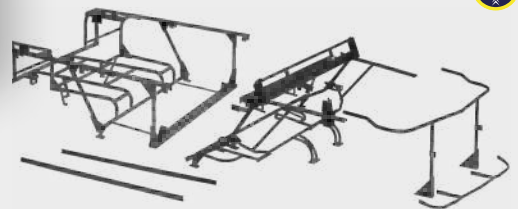

PREZZO PIÙ BASSO

Prezzo
2 190,66 €
Club 20%
1 752,53 €

Ref. 03090000

M

Kit tubolari Méhari vecchio modello - Neri (fino a 07/77)

PREZZO PIÙ BASSO

Ref. 03090100

M