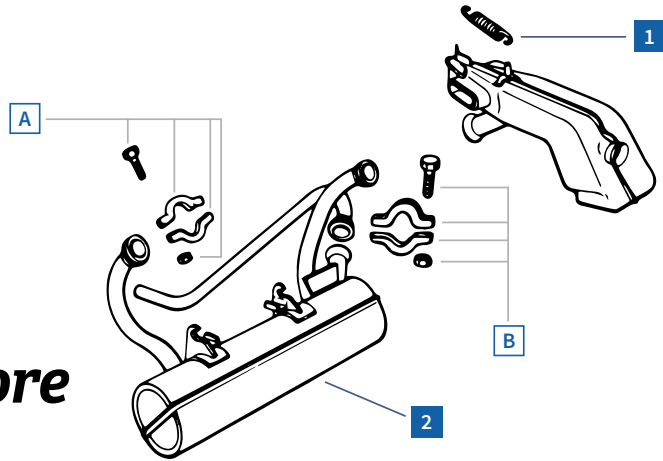

Scarico anteriore