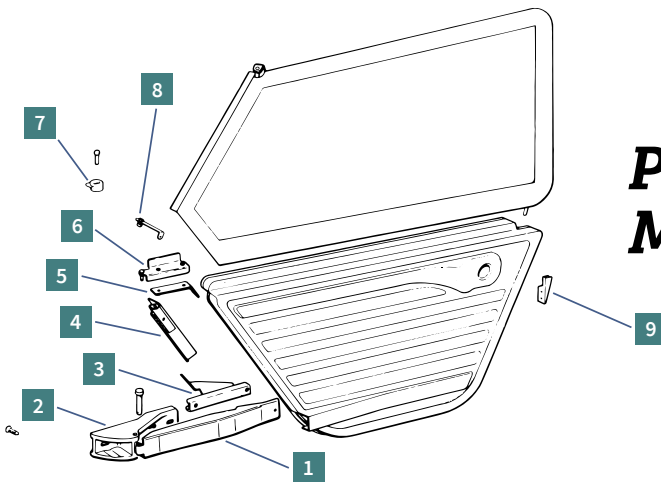

Puerta y bisagra Mehari

REF.	DESIGNACIÓN	MODELO	PÁGINA	PRECIO
1 0421100	Bisagra inferior nuevo modelo	M	166	69,77 €
2 0421000	Bisagra inferior nuevo modelo	M	166	32,05 €
3 0421200	Refuerzo de bisagra inferior izquierdo	M	166	29,84 €
4 0420600	Bisagra superior izquierda nuevo modelo	M	166	28,17 €
5 0420500	Refuerzo de bisagra superior	M	166	4,43 €
6 0420200	Bisagra superior izquierda modelo nuevo	M	166	19,08 €
7 0505010	Pivote de la bisagra puerta izquierda Méhari (derecha 2CV) adaptable	2CV M	187	8,86 €
8 0420100	Escuadra puerta superior	M	187	10,98 €
9 0421800	Canaleja de retención izquierdo	M	167	9,08 €