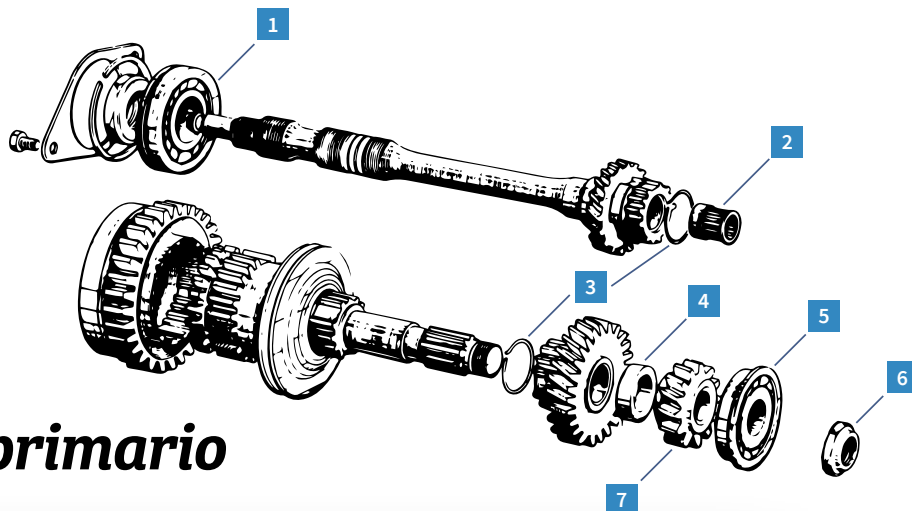

Albero primario

REF.	DESCRIZIONE	MODELLO	PAGINA	PREZZO CLUB
1	1013703 Cuscinetto scatola cambio (25x52-15mm)	2CV M D	48	46,28 €
2	1013702 Cuscinetto scatola cambio (14x20-27mm)	2CV M D	48	46,15 €
3	1013709 Set di 3 pezzi per segmento di arresto	2CV M D	48	81,92 €
4	1013711 Distanziale	2CV M D	48	6,34 €
5	1013713 Cuscinetto scatola del cambio (20 x 52 x 57-15 mm)	2CV M D	48	50,03 €
6	1013714 Dado tachimetro Méhari 4x2 / 2cv	2CV M D	50	18,54 €
7	1013712 Pignone	2CV M D	-	246,16 €