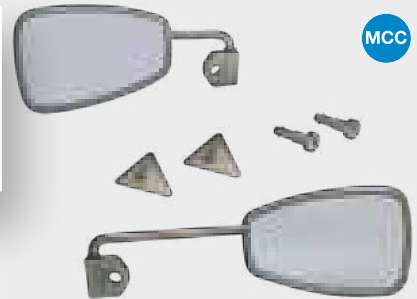

Ref. 26009021 2CV

Pacchetto completo specchietti retrovisori esterni 2CV

Ref. 2600915 2CV D

Rinforzo interno dello specchio esterno

Prezzo 11,26€
Club 20% 9,01€

Ref. 2600921 2CV D

Vite retrovisore esterno

Prezzo 5,04€
Club 20% 4,03€

Ref. 2600910 2CV D

Supporto retrovisore esterno

Prezzo 27,74€
Club 20% 22,19€

Ref. 2600922 2CV D

Vite supporto retrovisore esterno

Prezzo 1,67€
Club 20% 1,34€