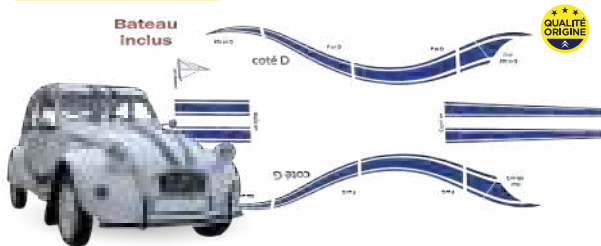

PREZZO PIÙ BASSO

Ref. 2908020

2CV

Adesivi France 3 (barca inclusa)

Prezzo **155,42 €**
Club 20% **124,34 €**

Ref. 2908070

2CV

Adesivi Perrier

Prezzo **85,81 €**
Club 20% **68,65 €**

Ref. 2908050

2CV

Adesivi «007»

Prezzo **172,92 €**
Club 20% **138,34 €**