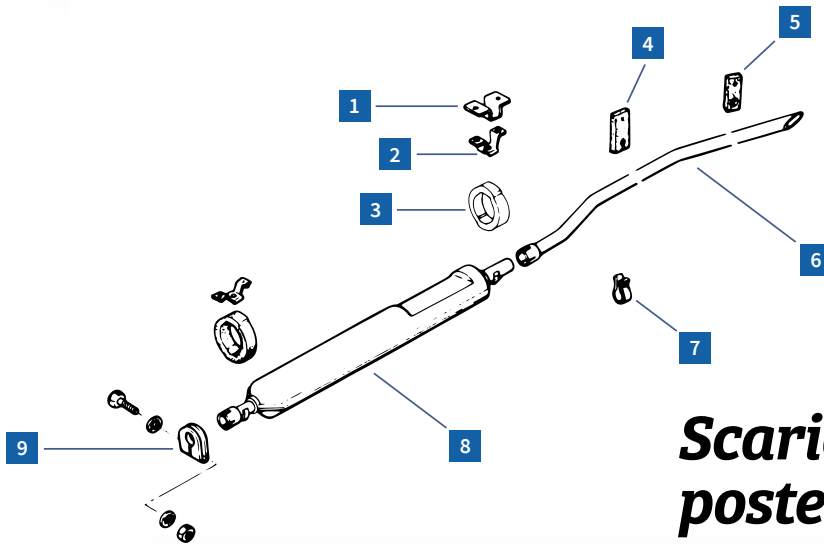

REF.	DESCRIZIONE	MODELLO	PAGINA	PREZZO CLUB
1	1402900 Molla scambiatore di calore	2CV M D	224	5,17 €
2	1009100 Scarico anteriore sotto cambio 602cc	2CV M D	38	97,61 €
2	3009105 Scarico anteriore sotto cambio 435cc	2CV D	38	99,03 €
A	1009110 Fascetta marmitta (49mm)	2CV M D	40	9,32 €
B	1009120 Fascetta marmitta - Uscita (47mm)	2CV M D	40	9,32 €