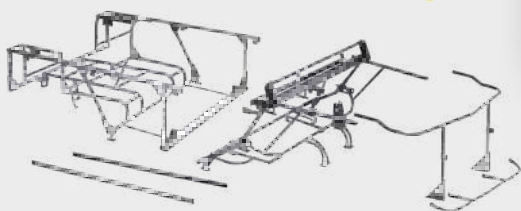

Ref. 0303100

M

Supporto stretto armatura scocca anteriore

Prezzo 6,34 €
Club 20% 5,07 €

PREZZO PIÙ BASSO

Prezzo
2 579,54 €
Club 20%
2 063,63 €

PREZZO PIÙ BASSO

Ref. 03090010