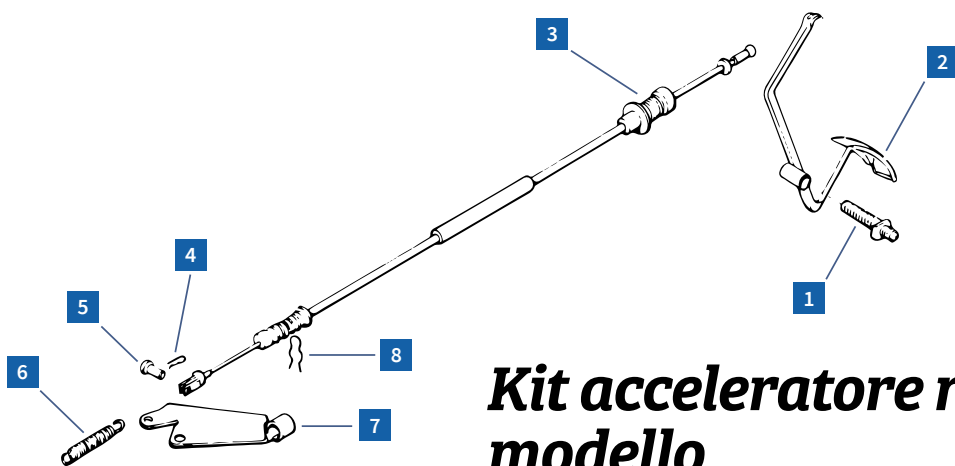

Kit acceleratore nuovo modello

REF.	DESCRIZIONE	MODELLO	PAGINA	PREZZO CLUB
1 1003120	Perno pedale acceleratore Méhari novo modello	2CV M D	92	19,06 €
2 1003110	Pedale acceleratore Méhari novo modello	M	92	48,87 €
2 3003110	Pedale acceleratore 2cv novo modello	2CV	92	43,30 €
3 1003130	Cavo acceleratore Méhari	M	31	25,80 €
3 3003130	Cavo acceleratore 2cv	2CV	31	23,85 €
4 0421402	Coppiglia	M	167	1,15 €
5 1003140	Perno cavo acceleratore	2CV M D	31	6,47 €
6 1003170	Molla cavo acceleratore doppio corpo	2CV M D	31	8,02 €
7 1003160	Supporto cavo acceleratore	2CV M D	31	27,74 €
8 1003150	Coppiglia fissaggio acceleratore	2CV M D	31	4,52 €