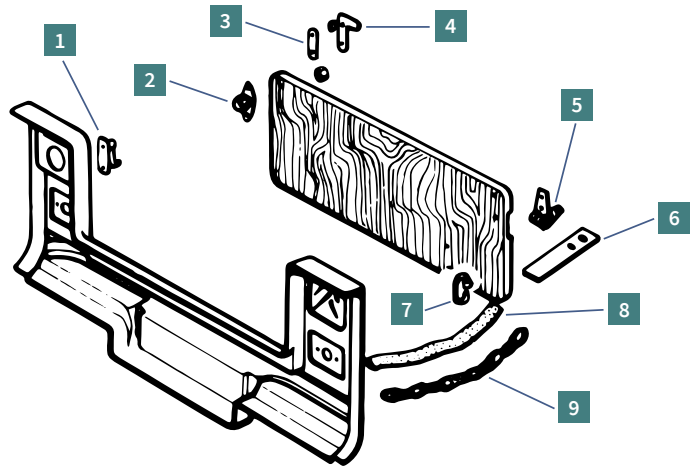

Panel trasero Mehari

REF.	DESIGNACIÓN	MODELO	PÁGINA	PRECIO
1 0201101	Sistema de cierre Méhari panel trasero	M	169	27,17 €
2 0202500	Hebilla	M	169	20,41 €
3 0201200	Plaqueta roscada para sistema de cierre del panel	M	168	4,65 €
4 0202301	Palanca de cierre derecha Méhari	M	169	23,85 €
4 0202401	Palanca de cierre izquierda Mehari	M	169	23,85 €
5 0202100	Bisagra compuerta Méhari origen de aluminio	M	168	44,26 €
6 0202200	Plaqueta aterrajada bisagra	M	169	8,20 €
7 0204000	Eslabón	M	169	3,98 €
8 0204230	Aleta delantera derecha 2CV adaptable	M	169	10,98 €
9 0204300	Cadena de panel de compuerta Méhari	M	169	8,64 €