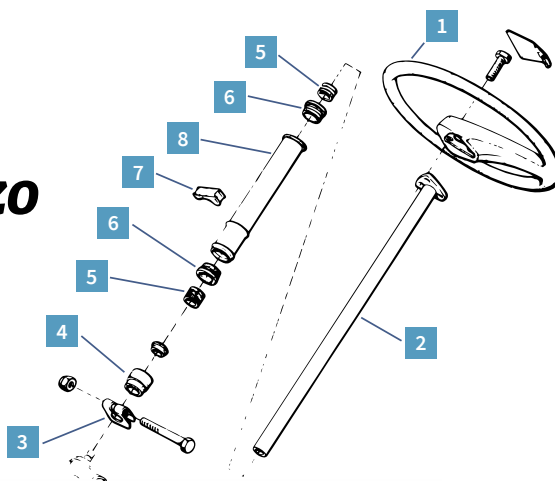

Piantone dello sterzo e volante 2CV

REF.	DESCRIZIONE	MODELLO	PAGINA	PREZZO CLUB
1	1005608 Volante mono razza	2CV M D	61	181,35 €
2	3005200 Piantone sterzo 2cv/Dyane	2CV D	60	103,57 €
3	1005210 Fascetta piantone sterzo 2cv	2CV M D	64	9,32 €
4	3005100 Cuffia inferiore piantone sterzo	2CV	63	10,62 €
5	1005130 Anello perno (24x30x25)	2CV M D	64	6,47 €
6	1005135 Anello di gomma (25x35x25mm)	2CV M D	64	6,34 €
7	1005220 Supporto elast (28x42x5mm)	2CV M D	64	9,58 €
7	1005222 Supporto elastico (28x42x8mm)	2CV M D	64	8,15 €
8	3005120 Canotto sterzo completa	2CV	64	51,72 €