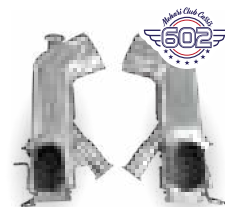

Prezzo **90,61€**
Club 20% **72,49€**

Ref. 1404101 M

Scatola di riscaldamento metallo completo

Prezzo **63,39€**
Club 20% **50,71€**

Ref. 1009525 2CV | M | D

Kit spugne scambiatore di calore

Prezzo **5,95€**
Club 20% **4,76€**