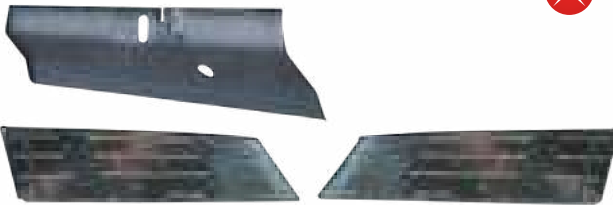

Ref. 2000300

2CV

Kit carrozzeria pianali 2cv (3 elementi)

Prezzo **445,39 €**
Club 20% **356,31 €**

PREZZO PIÙ BASSO