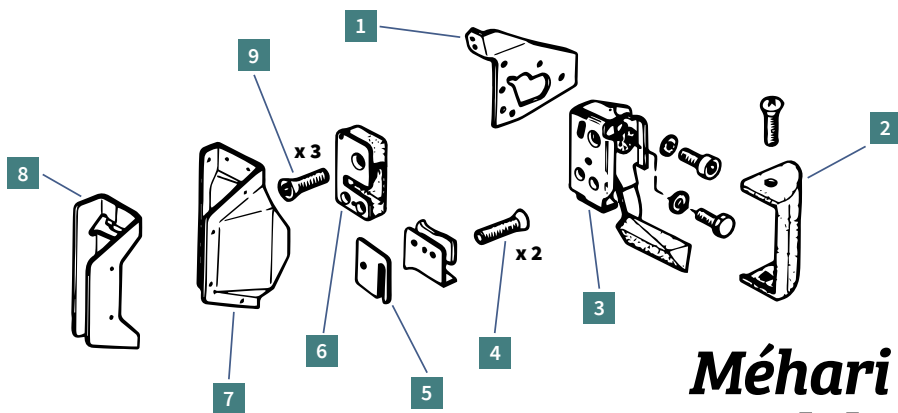

Méhari cerradura modelo antiguo

REF.	DESIGNACIÓN	MODELO	PÁGINA	PRECIO
1	0440010 Empuñadura modelo antiguo	2CV M D	235	6,42 €
2	0440020 Cerradura izquierda modelo antiguo adaptable	2CV M D	235	74,54 €
3	0440400 Cerradura modelo antiguo	2CV M D	235	27,17 €
4	0430902 Refuerzo de cerradura (izquierdo modelo antiguo)	M	235	27,17 €
5	0430500 Junta del embellecedor pomo de puerta	2CV M D	238	3,09 €
6	0430400 Embellecedor pomo de puerta	2CV M D	238	18,41 €
7	0430600 Muelle de cerradura	2CV M D	239	3,76 €
8	0430200 Empuñadura delantera	2CV M D	239	17,64 €
9	0430100 Pasador de cerradura	2CV M D	238	22,07 €
10	0430000 Bombines de cerraduras (conjunto de 3) Mehari	M	238	31,17 €