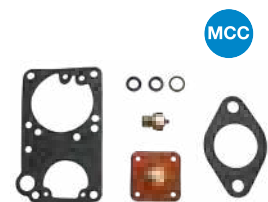

MCC

Ref. 1011330

2CV | M | D

Kit revisione carburatore mono corpo (per 34 pcs 6)

Prezzo **31,76 €**
Club 20% **25,41 €**

[A]

Ref. 3011340

2CV

Carburatore 28c nuovo (Azam)

Prezzo **362,82 €**
Club 20% **290,26 €**