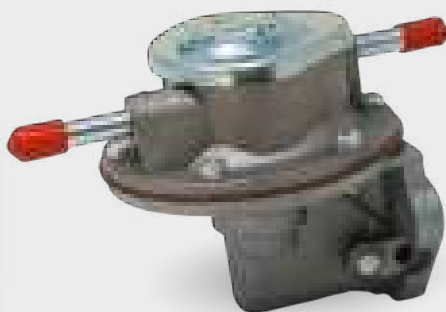

8,49€

Ref. 1010235

Kit graffette fissaggio tubo benzina (x8)

2CV | M | D

Prezzo
50,03€
Club 20%
40,03€

MCC

Ref. 1536150

2CV | M | D