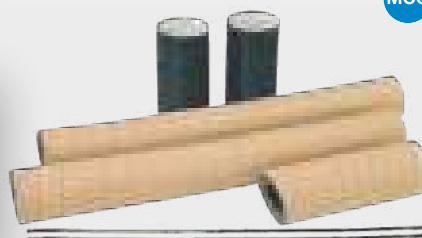

Prezzo **77,65€**

Club 20%

62,12€

Ref. 34017001 2CV

Kit tubi riscaldamento 2cv 602cc

Ref. 1401200 2CV | M | D

Giunto passaruota passaggio tubo riscaldamento

Prezzo **10,62€**
Club 20% **8,49€**