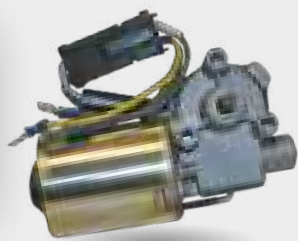

Prezzo
194,31 €
Club 20%
155,45 €

MCC

Ref. 1106010

2CV M D

Motorino lavavetro nuovo modello

MCC

Ref. 1106700

M