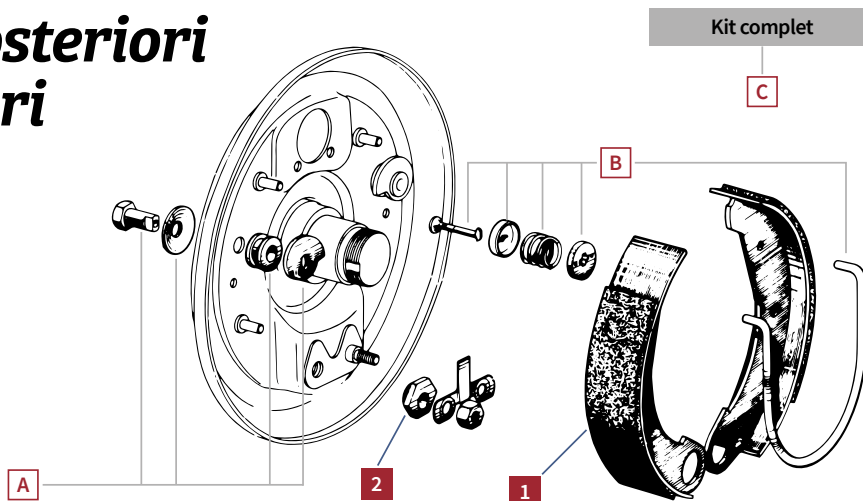

Freni posteriori e tamburi

REF.	DESCRIZIONE	MODELLO	PAGINA	PREZZO CLUB
1 1001135	Ganasce freni posteriori (x4)	2CV M D	90	38,76 €
1 1006189	Kit dadi regolazione freni posteriori (x4)	2CV M D	90	27,74 €
A 1630452	Kit registro ganasce superiori freni anteriori 200 mm e posteriori	2CV M D	88	42,26 €
B 1001030	Kit accessori montaggio ganasce posteriore	2CV M D	90	15,43 €
C 1001130	Kit freni posteriori 9 Lockheed	2CV M D	91	93,72 €
C 1001131	Kit freni posteriori 8 Lockheed	2CV M D	91	96,31 €
C 1001133	Kit freni posteriori 08 LHM	2CV M D	91	96,31 €
C 1001134	Kit freni posteriori 10 LHM	2CV M D	91	93,72 €