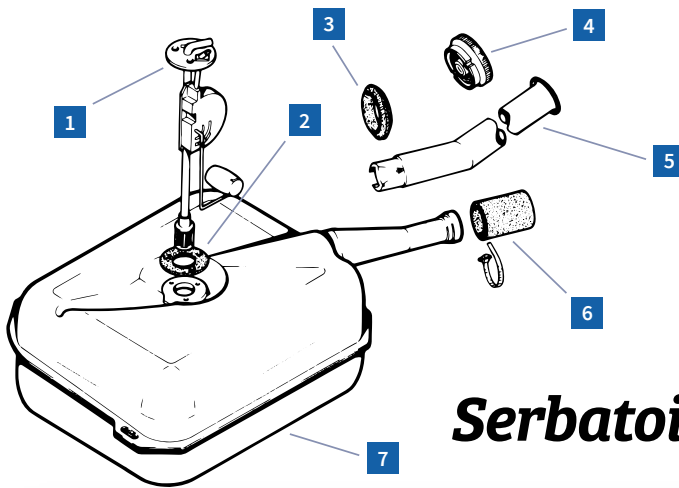

Serbatoio benzina

REF.	DESCRIZIONE	MODELLO	PAGINA	PREZZO CLUB
1 1010133	Galleggiante benzina	2CV M D	35	59,37 €
2 1010140	Guarnizione galleggiante indicatore livello benzina (36 x 55 x 1,5 mm)	2CV M D	35	4,01 €
3 1010250	Guarnizione tubo riempimento 2CV - nero	2CV M D	34	12,83 €
4 0201300	Tappo benzina	2CV M D	34	12,56 €
5 1010120	Tubo riempimento benzina Méhari	M	35	71,29 €
5 3010120	Tubo riempimento 2cv	2CV	35	74,02 €
6 1010110	Telaio con contropiastra di montaggio della traversa del serbatoio	2CV M D	34	17,24 €
6 1010111	Manicotto raccordo tubo riempimento serbatoio in plastica originale	2CV M D	34	21,13 €
7 1010100	Serbatoio benzina in plastica originale	2CV M D	34	125,35 €