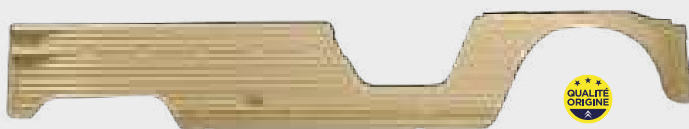

6 colori

Prezzo
648€
Club 20%
518,40€

Ref. 03010108

M

Fianco laterale sinistro - ASA Verde Tibesti

Ref. 030111009

M

Fianco laterale destro - ASA Beige Hoggar