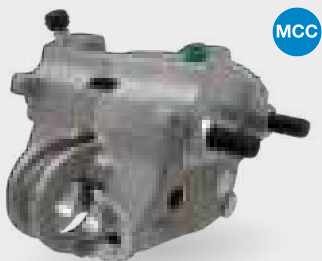

PREZZO PIÙ BASSO

Ref. 1001721 2CV M D

Molla fissaggio pastiglie freni anteriori

Prezzo 4,91€
Club 20% 3,93€

Ref. 1001716 - Destra

PREZZO PIÙ BASSO

Prezzo
148,29€
Club 20%
118,63€

Ref. 1001714