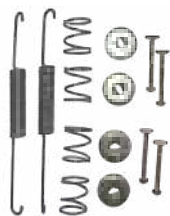

PREZZO PIÙ BASSO

MCC

Ref. 1001032 2CV

Kit montaggio ganasce anteriori 200mm

Prezzo 12,17€
Club 20% 9,74€