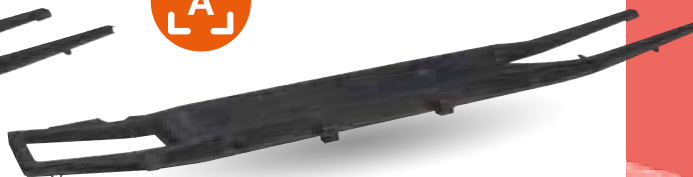

PIANALE ORIGINALE CATAFORESI

Il pianale nella sua versione originale

Il metodo di montaggio (effettuato a Cassis con l'attrezzo di pressatura originale Citroën), il rispetto delle specifiche del costruttore e il trattamento di cataforesi ne fanno un pianale di altissima qualità, garantito per 10 anni, come garanzia di un restauro di successo.